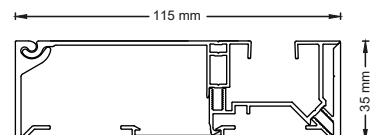

155 SYSTEM WITH BOTTOM OPENABLE BOX AND FULL RETRACTABLE

- Compact Box.
- Aesthetic Integration and Narrow Box.
- Invisible Integration.
- Motorized System.
- Simple and Quick Installation.
- Easy to Intervene When Malfunction and Fabric Roller Removable.
- Bottom Bar Full Retractable.

DIMENSION		VERTICAL ZIP WITH FERRARI 86 SERIES FABRIC										155 SYSTEM
		L (WIDTH, CM)										
H (HEIGHT, CM)		100	125	150	175	200	225	250	275	300	325	350
100		•	•	•	•	•	•	•	•	•	•	•
125		•	•	•	•	•	•	•	•	•	•	•
150		•	•	•	•	•	•	•	•	•	•	•
175		•	•	•	•	•	•	•	•	•	•	•
200		•	•	•	•	•	•	•	•	•	•	•
225		•	•	•	•	•	•	•	•	•	•	•
250		•	•	•	•	•	•	•	•	•	•	•

Tabloda olmayan özel ölçüleriniz için lütfen sorun.
Custom sizes upon your requests.

Fabric Choice
Serge Ferrari 96
Serge Ferrari Veozip
Serge Ferrari W96
Serge Ferrari 92
Serge Ferrari Twin
Insect Screen
Copaco Serge 600 Series

GÜNPAY PERDE SİSTEMLERİ SAN. VE TİC. LTD. ŞTİ. IT RESERVES THE RIGHT TO CHANGE PRICES WITHOUT PRIOR NOTICE.