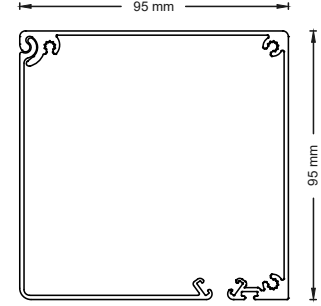

95 SYSTEM

- Compact Box.
- Aesthetic Integration.
- For Small Area, Renewal Buildings, Residential or Commerical Building.
- Pergolas (Stand Alone) and New Buildings.
- Motorized or Manuel System.
- Easy and Quick Installation.

DIMENSION	VERTICAL ZIP WITH FERRARI 86 SERIES FABRIC													95 SYSTEM	
	L (WIDTH, CM)														
	100	125	150	175	200	225	250	275	300	325	350	375	400	425	450
H (HEIGHT, CM)	100	•	•	•	•	•	•	•	•	•	•	•	•	•	•
	125	•	•	•	•	•	•	•	•	•	•	•	•	•	•
	150	•	•	•	•	•	•	•	•	•	•	•	•	•	•
	175	•	•	•	•	•	•	•	•	•	•	•	•	•	•
	200	•	•	•	•	•	•	•	•	•	•	•	•	•	•
	225	•	•	•	•	•	•	•	•	•	•	•	•	•	•
	250	•	•	•	•	•	•	•	•	•	•	•	•	•	•

Tabloda olmayan özel ölçüleriniz için lütfen sorun.
Custom sizes upon your requests.

Fabric Choice
Serge Ferrari 96
Serge Ferrari Veozip
Serge Ferrari W96
Serge Ferrari 92
Serge Ferrari Twin
Insect Screen
Copaco Serge 600 Series

GÜNPAY PERDE SİSTEMLERİ SAN. VE TİC. LTD. ŞTİ. IT RESERVES THE RIGHT TO CHANGE PRICES WITHOUT PRIOR NOTICE.