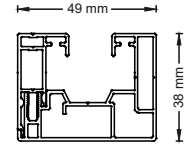

115 MANUEL WITH SPRINGS

- Compact Box.
- Aesthetic Integration.
- No Need Motor, No Need Cable and Electricity.
- Easy Control by Hand.
- Simple and Quick Installation.

DIMENSION	VERTICAL ZIP WITH FERRARI 86 SERIES FABRIC													115 SYSTEM		
	L (WIDTH, CM)															
	H (HEIGHT, CM)	100	125	150	175	200	225	250	275	300	325	350	375	400	425	450
100	•	•	•	•	•	•	•	•	•	•	•	•	•	•	•	
125	•	•	•	•	•	•	•	•	•	•	•	•	•	•	•	
150	•	•	•	•	•	•	•	•	•	•	•	•	•	•	•	
175	•	•	•	•	•	•	•	•	•	•	•	•	•	•	•	
200	•	•	•	•	•	•	•	•	•	•	•	•	•	•	•	
225	•	•	•	•	•	•	•	•	•	•	•	•	•	•	•	
250	•	•	•	•	•	•	•	•	•	•	•	•	•	•	•	
275	•	•	•	•	•	•	•	•	•	•	•	•	•	•	•	
300	•	•	•	•	•	•	•	•	•	•	•	•	•	•	•	
325	•	•	•	•	•	•	•	•	•	•	•	•	•	•	•	
350	•	•	•	•	•	•	•	•	•	•	•	•	•	•	•	
375	•	•	•	•	•	•	•	•	•	•	•	•	•	•	•	

Tabloda olmayan özel ölçüleriniz için lütfen sorun.
Custom sizes upon your requests.

Fabric Choice
Serge Ferrari 96
Serge Ferrari Veozip
Serge Ferrari W96
Serge Ferrari 92
Serge Ferrari Twin
Insect Screen
Copaco Serge 600 Series

GÜNPAY PERDE SİSTEMLERİ SAN. VE TİC. LTD. ŞTİ. IT RESERVES THE RIGHT TO CHANGE PRICES WITHOUT PRIOR NOTICE.