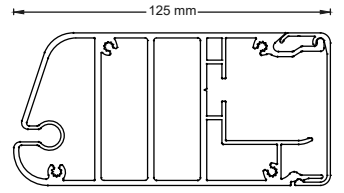

160 SOFT-TOP®

- Aesthetic Integration Soft Design.
- Motorized System.
- Simple and Quick Installation.
- Type of Installation, Indoor or Outdoor.
- The Right Solution for Large Sizes.
- Easy Maintenance.