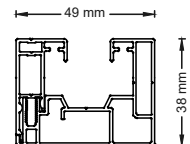

115 SYSTEM

- Compact Box.
- Aesthetic Integration.
- For Residential or Commerical Buildings, Pergolas (Stand Alone). New Building.
- Motorized or Manuel System. Also, solar panel can be applicable.
- Easy and Quick Installation.

DIMENSION	VERTICAL ZIP WITH FERRARI 86 SERIES FABRIC													115 SYSTEM	
	L (WIDTH, CM)														
	100	125	150	175	200	225	250	275	300	325	350	375	400	425	450
H (HEIGHT, CM)	100	•	•	•	•	•	•	•	•	•	•	•	•	•	•
	125	•	•	•	•	•	•	•	•	•	•	•	•	•	•
	150	•	•	•	•	•	•	•	•	•	•	•	•	•	•
	175	•	•	•	•	•	•	•	•	•	•	•	•	•	•
	200	•	•	•	•	•	•	•	•	•	•	•	•	•	•
	225	•	•	•	•	•	•	•	•	•	•	•	•	•	•
	250	•	•	•	•	•	•	•	•	•	•	•	•	•	•
	275	•	•	•	•	•	•	•	•	•	•	•	•	•	•
	300	•	•	•	•	•	•	•	•	•	•	•	•	•	•
	325	•	•	•	•	•	•	•	•	•	•	•	•	•	•
	350	•	•	•	•	•	•	•	•	•	•	•	•	•	•
	375	•	•	•	•	•	•	•	•	•	•	•	•	•	•

Tabloda olmayan özel ölçüleriniz için lütfen sorun.
Custom sizes upon your requests.

Fabric Choice
Serge Ferrari 96
Serge Ferrari Veozip
Serge Ferrari W96
Serge Ferrari 92
Serge Ferrari Twin
Insect Screen
Copaco Serge 600 Series

GÜNPAY PERDE SİSTEMLERİ SAN. VE TİC. LTD. ŞTİ. IT RESERVES THE RIGHT TO CHANGE PRICES WITHOUT PRIOR NOTICE.