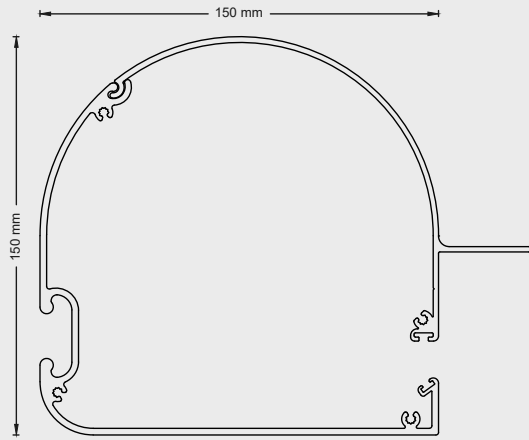

DIMENSION	HORIZONTAL ZIP WITH FERRARI 86 SERIES FABRIC																		155 STOP®		
	L (WIDTH, CM)																				
	100	125	150	175	200	225	250	275	300	325	350	375	400	425	450	475	500	525		550	575
H (HEIGHT, CM)	100	•	•	•	•	•	•	•	•	•	•	•	•	•	•	•	•	•	•	•	•
	125	•	•	•	•	•	•	•	•	•	•	•	•	•	•	•	•	•	•	•	•
	150	•	•	•	•	•	•	•	•	•	•	•	•	•	•	•	•	•	•	•	•
	175	•	•	•	•	•	•	•	•	•	•	•	•	•	•	•	•	•	•	•	•
	200	•	•	•	•	•	•	•	•	•	•	•	•	•	•	•	•	•	•	•	•
	225	•	•	•	•	•	•	•	•	•	•	•	•	•	•	•	•	•	•	•	•
	250	•	•	•	•	•	•	•	•	•	•	•	•	•	•	•	•	•	•	•	•
	275	•	•	•	•	•	•	•	•	•	•	•	•	•	•	•	•	•	•	•	•
	300	•	•	•	•	•	•	•	•	•	•	•	•	•	•	•	•	•	•	•	•
	325	•	•	•	•	•	•	•	•	•	•	•	•	•	•	•	•	•	•	•	•
	350	•	•	•	•	•	•	•	•	•	•	•	•	•	•	•	•	•	•	•	•
	375	•	•	•	•	•	•	•	•	•	•	•	•	•	•	•	•	•	•	•	•
	400	•	•	•	•	•	•	•	•	•	•	•	•	•	•	•	•	•	•	•	•
	425	•	•	•	•	•	•	•	•	•	•	•	•	•	•	•	•	•	•	•	•
	450	•	•	•	•	•	•	•	•	•	•	•	•	•	•	•	•	•	•	•	•
	475	•	•	•	•	•	•	•	•	•	•	•	•	•	•	•	•	•	•	•	•
	500	•	•	•	•	•	•	•	•	•	•	•	•	•	•	•	•	•	•	•	•
	525	•	•	•	•	•	•	•	•	•	•	•	•	•	•	•	•	•	•	•	•
	550	•	•	•	•	•	•	•	•	•	•	•	•	•	•	•	•	•	•	•	•
	575	•	•	•	•	•	•	•	•	•	•	•	•	•	•	•	•	•	•	•	•
	600	•	•	•	•	•	•	•	•	•	•	•	•	•	•	•	•	•	•	•	•

## EASY-TOP®

- Aesthetic Integration D Shape Design.
- Creates Healthy Space Very Easily.
- Motor and Hand Control Together.
- Simply, Alternative to Pergola.
- Simple and Quick Installation.
- Easy Maintenance.

DIMENSION	HORIZONTAL ZIP WITH FERRARI 86 SERIES FABRIC												150 EASYTOP®			
	L (WIDTH, CM)															
	100	125	150	175	200	225	250	275	300	325	350	375	400			
H (HEIGHT, CM)	100	•	•	•	•	•	•	•	•	•	•	•	•	•	•	•
	125	•	•	•	•	•	•	•	•	•	•	•	•	•	•	•
	150	•	•	•	•	•	•	•	•	•	•	•	•	•	•	•
	175	•	•	•	•	•	•	•	•	•	•	•	•	•	•	•
	200	•	•	•	•	•	•	•	•	•	•	•	•	•	•	•
	225	•	•	•	•	•	•	•	•	•	•	•	•	•	•	•
	250	•	•	•	•	•	•	•	•	•	•	•	•	•	•	•
	275	•	•	•	•	•	•	•	•	•	•	•	•	•	•	•
	300	•	•	•	•	•	•	•	•	•	•	•	•	•	•	•