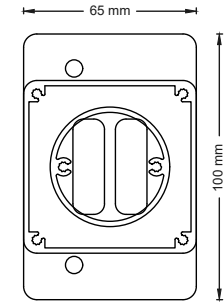

DIMENSION	HORIZONTAL ZIP WITH FERRARI 86 SERIES FABRIC												150 EASYTOP®			
	L (WIDTH, CM)															
	100	125	150	175	200	225	250	275	300	325	350	375	400			
H (HEIGHT, CM)	100	•	•	•	•	•	•	•	•	•	•	•	•	•	•	•
	125	•	•	•	•	•	•	•	•	•	•	•	•	•	•	•
	150	•	•	•	•	•	•	•	•	•	•	•	•	•	•	•
	175	•	•	•	•	•	•	•	•	•	•	•	•	•	•	•
	200	•	•	•	•	•	•	•	•	•	•	•	•	•	•	•
	225	•	•	•	•	•	•	•	•	•	•	•	•	•	•	•
	250	•	•	•	•	•	•	•	•	•	•	•	•	•	•	•
	275	•	•	•	•	•	•	•	•	•	•	•	•	•	•	•
	300	•	•	•	•	•	•	•	•	•	•	•	•	•	•	•

H (WIDTH, CM)	PRICE
100	•
125	•
150	•
175	•
200	•
225	•

Fabric Choice

- Serge Ferrari 96
- Serge Ferrari Veozip
- Serge Ferrari W96
- Serge Ferrari 92
- Serge Ferrari Twin
- Insect Screen
- Copaco Serge 600 Series

Tabloda olmayan özel ölçüleriniz için lütfen sorun.
Custom sizes upon your requests.

GÜNPAY PERDE SİSTEMLERİ SAN. VE TİC. LTD. ŞTİ. IT RESERVES THE RIGHT TO CHANGE PRICES WITHOUT PRIOR NOTICE.