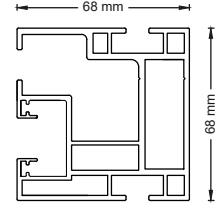

160 SOFT-TOP®

- Aesthetic Integration Soft Design.
- Motorized System.
- Simple and Quick Installation.
- Type of Installation, Indoor or Outdoor.
- The Right Solution for Large Sizes.
- Easy Maintenance.