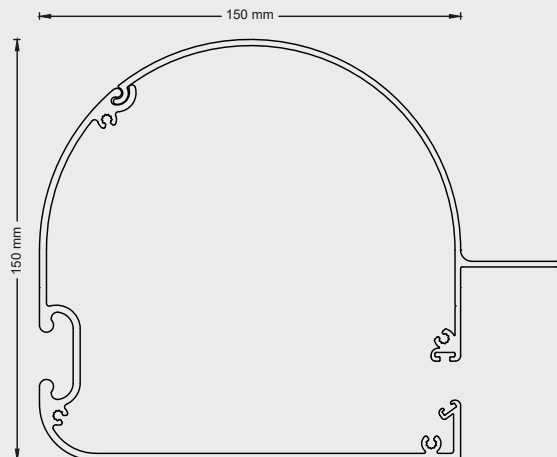

DIMENSION	HORIZONTAL ZIP WITH FERRARI 86 SERIES FABRIC																155 dTOP®	
	L (WIDTH, CM)																	
	100	125	150	175	200	225	250	275	300	325	350	375	400	425	450	475		500
H (HEIGHT, CM)	100	•	•	•	•	•	•	•	•	•	•	•	•	•	•	•	•	•
	125	•	•	•	•	•	•	•	•	•	•	•	•	•	•	•	•	•
	150	•	•	•	•	•	•	•	•	•	•	•	•	•	•	•	•	•
	175	•	•	•	•	•	•	•	•	•	•	•	•	•	•	•	•	•
	200	•	•	•	•	•	•	•	•	•	•	•	•	•	•	•	•	•
	225	•	•	•	•	•	•	•	•	•	•	•	•	•	•	•	•	•
	250	•	•	•	•	•	•	•	•	•	•	•	•	•	•	•	•	•
	275	•	•	•	•	•	•	•	•	•	•	•	•	•	•	•	•	•
	300	•	•	•	•	•	•	•	•	•	•	•	•	•	•	•	•	•
	325	•	•	•	•	•	•	•	•	•	•	•	•	•	•	•	•	•
	350	•	•	•	•	•	•	•	•	•	•	•	•	•	•	•	•	•
	375	•	•	•	•	•	•	•	•	•	•	•	•	•	•	•	•	•
	400	•	•	•	•	•	•	•	•	•	•	•	•	•	•	•	•	•
	425	•	•	•	•	•	•	•	•	•	•	•	•	•	•	•	•	•
	450	•	•	•	•	•	•	•	•	•	•	•	•	•	•	•	•	•
	475	•	•	•	•	•	•	•	•	•	•	•	•	•	•	•	•	•
	500	•	•	•	•	•	•	•	•	•	•	•	•	•	•	•	•	•
	525	•	•	•	•	•	•	•	•	•	•	•	•	•	•	•	•	•
	550	•	•	•	•	•	•	•	•	•	•	•	•	•	•	•	•	•
	575	•	•	•	•	•	•	•	•	•	•	•	•	•	•	•	•	•
	600	•	•	•	•	•	•	•	•	•	•	•	•	•	•	•	•	•

Tabloda olmayan özel ölçüleriniz için lütfen sorun.
Custom sizes upon your requests.

Bu ölçülere sahip perdeler fermuarsız olarak üretilebilir!
Curtains with these dimensions can be produced without a zipper!

Fabric Choice

- Serge Ferrari 96
- Serge Ferrari Veozip
- Serge Ferrari W96
- Serge Ferrari 92
- Serge Ferrari Twin
- Insect Screen
- Copaco Serge 600 Series

GÜNPAY PERDE SİSTEMLERİ SAN. VE TİC. LTD. ŞTİ. IT RESERVES THE RIGHT TO CHANGE PRICES WITHOUT PRIOR NOTICE.