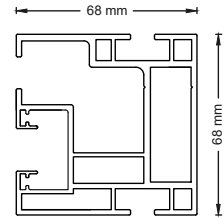

DIMENSION	HORIZONTAL ZIP WITH FERRARI 86 SERIES FABRIC												150 EASYTOP®			
	L (WIDTH, CM)															
	100	125	150	175	200	225	250	275	300	325	350	375	400			
H (HEIGHT, CM)	100	•	•	•	•	•	•	•	•	•	•	•	•	•	•	•
	125	•	•	•	•	•	•	•	•	•	•	•	•	•	•	•
	150	•	•	•	•	•	•	•	•	•	•	•	•	•	•	•
	175	•	•	•	•	•	•	•	•	•	•	•	•	•	•	•
	200	•	•	•	•	•	•	•	•	•	•	•	•	•	•	•
	225	•	•	•	•	•	•	•	•	•	•	•	•	•	•	•
	250	•	•	•	•	•	•	•	•	•	•	•	•	•	•	•
	275	•	•	•	•	•	•	•	•	•	•	•	•	•	•	•
	300	•	•	•	•	•	•	•	•	•	•	•	•	•	•	•

H (WIDTH, CM)	PRICE
100	•
125	•
150	•
175	•
200	•
225	•

Fabric Choice

- Serge Ferrari 96
- Serge Ferrari Veozip
- Serge Ferrari W96
- Serge Ferrari 92
- Serge Ferrari Twin
- Insect Screen
- Copaco Serge 600 Series

Tabloda olmayan özel ölçüleriniz için lütfen sorun.
Custom sizes upon your requests.

GÜNPAY PERDE SİSTEMLERİ SAN. VE TİC. LTD. ŞTİ. IT RESERVES THE RIGHT TO CHANGE PRICES WITHOUT PRIOR NOTICE.