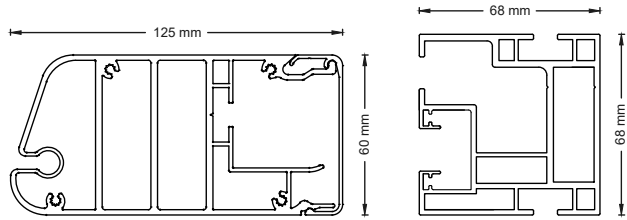

DIMENSION	HORIZONTAL ZIP WITH FERRARI 86 SERIES FABRIC												150 EASYTOP®			
	L (WIDTH, CM)															
	100	125	150	175	200	225	250	275	300	325	350	375	400			
H (HEIGHT, CM)	100	•	•	•	•	•	•	•	•	•	•	•	•	•	•	•
	125	•	•	•	•	•	•	•	•	•	•	•	•	•	•	•
	150	•	•	•	•	•	•	•	•	•	•	•	•	•	•	•
	175	•	•	•	•	•	•	•	•	•	•	•	•	•	•	•
	200	•	•	•	•	•	•	•	•	•	•	•	•	•	•	•
	225	•	•	•	•	•	•	•	•	•	•	•	•	•	•	•
	250	•	•	•	•	•	•	•	•	•	•	•	•	•	•	•
	275	•	•	•	•	•	•	•	•	•	•	•	•	•	•	•
	300	•	•	•	•	•	•	•	•	•	•	•	•	•	•	•

H (WIDTH, CM)	PRICE
100	•
125	•
150	•
175	•
200	•
225	•

Fabric Choice

- Serge Ferrari 96
- Serge Ferrari Veozip
- Serge Ferrari W96
- Serge Ferrari 92
- Serge Ferrari Twin
- Insect Screen
- Copaco Serge 600 Series

Tabloda olmayan özel ölçüleriniz için lütfen sorun.
Custom sizes upon your requests.

GÜNPAY PERDE SİSTEMLERİ SAN. VE TİC. LTD. ŞTİ. IT RESERVES THE RIGHT TO CHANGE PRICES WITHOUT PRIOR NOTICE.