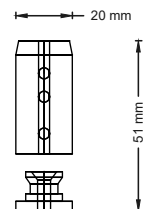

95, 115, 130 SYSTEM WITH WIRE

- Compact Box.
- No Need Side Channel, Zip and Zip Guide.
- Aesthetic Integration and Wide Area View.
- Motorized System.
- Easy to Intervene When Malfunction and Fabric Roller Removable.
- Simple and Quick Installation.