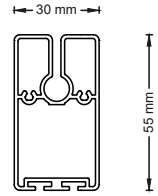

115 SYSTEM WITH BOTTOM OPENABLE BOX

- Compact Box.
- Aesthetic Integration.
- Motorized System.
- Easy to Intervene When Malfunction and Fabric Roller Removable.
- Simple and Quick Installation.

DIMENSION		VERTICAL ZIP WITH FERRARI 86 SERIES FABRIC													115 SYSTEM	
		L (WIDTH, CM)														
H (HEIGHT, CM)		100	125	150	175	200	225	250	275	300	325	350	375	400	425	450
100		•	•	•	•	•	•	•	•	•	•	•	•	•	•	•
125		•	•	•	•	•	•	•	•	•	•	•	•	•	•	•
150		•	•	•	•	•	•	•	•	•	•	•	•	•	•	•
175		•	•	•	•	•	•	•	•	•	•	•	•	•	•	•
200		•	•	•	•	•	•	•	•	•	•	•	•	•	•	•
225		•	•	•	•	•	•	•	•	•	•	•	•	•	•	•
250		•	•	•	•	•	•	•	•	•	•	•	•	•	•	•
275		•	•	•	•	•	•	•	•	•	•	•	•	•	•	•
300		•	•	•	•	•	•	•	•	•	•	•	•	•	•	•
325		•	•	•	•	•	•	•	•	•	•	•	•	•	•	•
350		•	•	•	•	•	•	•	•	•	•	•	•	•	•	•

Tabloda olmayan özel ölçüleriniz için lütfen sorun.
Custom sizes upon your requests.

Fabric Choice
Serge Ferrari 96
Serge Ferrari Veozip
Serge Ferrari W96
Serge Ferrari 92
Serge Ferrari Twin
Insect Screen
Copaco Serge 600 Series

GÜNPAY PERDE SİSTEMLERİ SAN. VE TİC. LTD. ŞTİ. IT RESERVES THE RIGHT TO CHANGE PRICES WITHOUT PRIOR NOTICE.