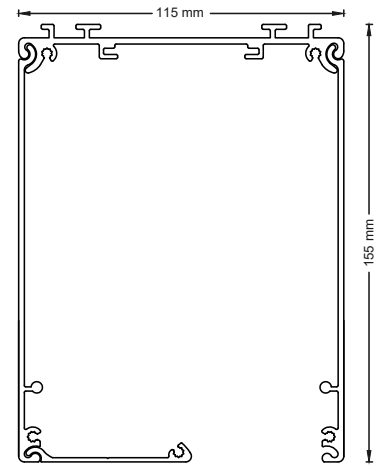

155 SYSTEM WITH BOTTOM OPENABLE BOX AND FULL RETRACTABLE

- Compact Box.
- Aesthetic Integration and Narrow Box.
- Invisible Integration.
- Motorized System.
- Simple and Quick Installation.
- Easy to Intervene When Malfunction and Fabric Roller Removable.
- Bottom Bar Full Retractable.

DIMENSION		VERTICAL ZIP WITH FERRARI 86 SERIES FABRIC										155 SYSTEM
		L (WIDTH, CM)										
H (HEIGHT, CM)		100	125	150	175	200	225	250	275	300	325	350
100		•	•	•	•	•	•	•	•	•	•	•
125		•	•	•	•	•	•	•	•	•	•	•
150		•	•	•	•	•	•	•	•	•	•	•
175		•	•	•	•	•	•	•	•	•	•	•
200		•	•	•	•	•	•	•	•	•	•	•
225		•	•	•	•	•	•	•	•	•	•	•
250		•	•	•	•	•	•	•	•	•	•	•

Tabloda olmayan özel ölçüleriniz için lütfen sorun.
Custom sizes upon your requests.

Fabric Choice
Serge Ferrari 96
Serge Ferrari Veozip
Serge Ferrari W96
Serge Ferrari 92
Serge Ferrari Twin
Insect Screen
Copaco Serge 600 Series

GÜNPAY PERDE SİSTEMLERİ SAN. VE TİC. LTD. ŞTİ. IT RESERVES THE RIGHT TO CHANGE PRICES WITHOUT PRIOR NOTICE.