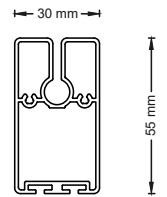

DIMENSION	VERTICAL ZIP WITH FERRARI 86 SERIES FABRIC															130 SYSTEM						
	L (WIDTH, CM)																					
	100	125	150	175	200	225	250	275	300	325	350	375	400	425	450	475	500	525	550	575	600	
H (HEIGHT, CM)	100	•	•	•	•	•	•	•	•	•	•	•	•	•	•	•	•	•	•	•	•	•
	125	•	•	•	•	•	•	•	•	•	•	•	•	•	•	•	•	•	•	•	•	•
	150	•	•	•	•	•	•	•	•	•	•	•	•	•	•	•	•	•	•	•	•	•
	175	•	•	•	•	•	•	•	•	•	•	•	•	•	•	•	•	•	•	•	•	•
	200	•	•	•	•	•	•	•	•	•	•	•	•	•	•	•	•	•	•	•	•	•
	225	•	•	•	•	•	•	•	•	•	•	•	•	•	•	•	•	•	•	•	•	•
	250	•	•	•	•	•	•	•	•	•	•	•	•	•	•	•	•	•	•	•	•	•
	275	•	•	•	•	•	•	•	•	•	•	•	•	•	•	•	•	•	•	•	•	•
	300	•	•	•	•	•	•	•	•	•	•	•	•	•	•	•	•	•	•	•	•	•
	325	•	•	•	•	•	•	•	•	•	•	•	•	•	•	•	•	•	•	•	•	•
	350	•	•	•	•	•	•	•	•	•	•	•	•	•	•	•	•	•	•	•	•	•
	375	•	•	•	•	•	•	•	•	•	•	•	•	•	•	•	•	•	•	•	•	•
	400	•	•	•	•	•	•	•	•	•	•	•	•	•	•	•	•	•	•	•	•	•
	425	•	•	•	•	•	•	•	•	•	•	•	•	•	•	•	•	•	•	•	•	•
	450	•	•	•	•	•	•	•	•	•	•	•	•	•	•	•	•	•	•	•	•	•
	475	•	•	•	•	•	•	•	•	•	•	•	•	•	•	•	•	•	•	•	•	•
	500	•	•	•	•	•	•	•	•	•	•	•	•	•	•	•	•	•	•	•	•	•
	525	•	•	•	•	•	•	•	•	•	•	•	•	•	•	•	•	•	•	•	•	•
	550	•	•	•	•	•	•	•	•	•	•	•	•	•	•	•	•	•	•	•	•	•
	575	•	•	•	•	•	•	•	•	•	•	•	•	•	•	•	•	•	•	•	•	•
	600	•	•	•	•	•	•	•	•	•	•	•	•	•	•	•	•	•	•	•	•	•

DIMENSION	VERTICAL ZIP WITH FERRARI 86 SERIES FABRIC														
	L (WIDTH, CM)														
	100	125	150	175	200	225	250	275	300	325	350	375	400	425	450
H (HEIGHT, CM)	100	•	•	•	•	•	•	•	•	•	•	•	•	•	•
	125	•	•	•	•	•	•	•	•	•	•	•	•	•	•
	150	•	•	•	•	•	•	•	•	•	•	•	•	•	•
	175	•	•	•	•	•	•	•	•	•	•	•	•	•	•
	200	•	•	•	•	•	•	•	•	•	•	•	•	•	•
	225	•	•	•	•	•	•	•	•	•	•	•	•	•	•
	250	•	•	•	•	•	•	•	•	•	•	•	•	•	•
	275	•	•	•	•	•	•	•	•	•	•	•	•	•	•
	300	•	•	•	•	•	•	•	•	•	•	•	•	•	•
	325	•	•	•	•	•	•	•	•	•	•	•	•	•	•
	350	•	•	•	•	•	•	•	•	•	•	•	•	•	•
	375	•	•	•	•	•	•	•	•	•	•	•	•	•	•
	400	•	•	•	•	•	•	•	•	•	•	•	•	•	•