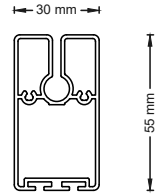

115 MANUEL WITH SPRINGS

- Compact Box.
- Aesthetic Integration.
- No Need Motor, No Need Cable and Electricity.
- Easy Control by Hand.
- Simple and Quick Installation.

DIMENSION	VERTICAL ZIP WITH FERRARI 86 SERIES FABRIC													115 SYSTEM		
	L (WIDTH, CM)															
	H (HEIGHT, CM)	100	125	150	175	200	225	250	275	300	325	350	375	400	425	450
100	•	•	•	•	•	•	•	•	•	•	•	•	•	•	•	
125	•	•	•	•	•	•	•	•	•	•	•	•	•	•	•	
150	•	•	•	•	•	•	•	•	•	•	•	•	•	•	•	
175	•	•	•	•	•	•	•	•	•	•	•	•	•	•	•	
200	•	•	•	•	•	•	•	•	•	•	•	•	•	•	•	
225	•	•	•	•	•	•	•	•	•	•	•	•	•	•	•	
250	•	•	•	•	•	•	•	•	•	•	•	•	•	•	•	
275	•	•	•	•	•	•	•	•	•	•	•	•	•	•	•	
300	•	•	•	•	•	•	•	•	•	•	•	•	•	•	•	
325	•	•	•	•	•	•	•	•	•	•	•	•	•	•	•	
350	•	•	•	•	•	•	•	•	•	•	•	•	•	•	•	
375	•	•	•	•	•	•	•	•	•	•	•	•	•	•	•	

Tabloda olmayan özel ölçüleriniz için lütfen sorun.
Custom sizes upon your requests.

Fabric Choice
Serge Ferrari 96
Serge Ferrari Veozip
Serge Ferrari W96
Serge Ferrari 92
Serge Ferrari Twin
Insect Screen
Copaco Serge 600 Series

GÜNPAY PERDE SİSTEMLERİ SAN. VE TİC. LTD. ŞTİ. IT RESERVES THE RIGHT TO CHANGE PRICES WITHOUT PRIOR NOTICE.