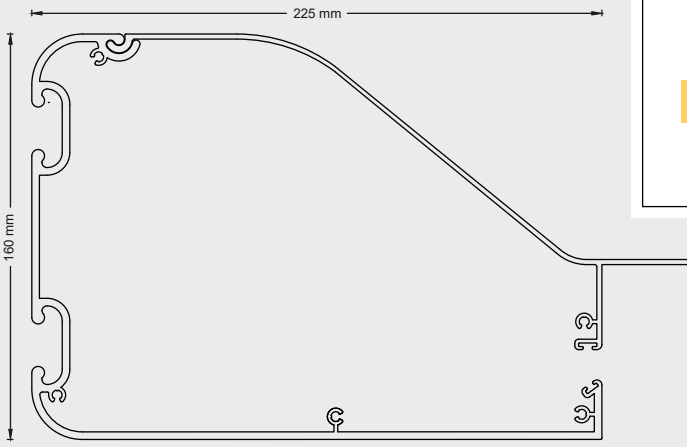

160 SOFT-TOP®

- Aesthetic Integration Soft Design.
- Motorized System.
- Simple and Quick Installation.
- Type of Installation, Indoor or Outdoor.
- The Right Solution for Large Sizes.
- Easy Maintenance.