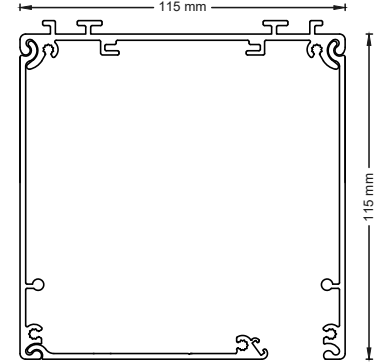

115 SYSTEM WITH BOTTOM OPENABLE BOX

- Compact Box.
- Aesthetic Integration.
- Motorized System.
- Easy to Intervene When Malfunction and Fabric Roller Removable.
- Simple and Quick Installation.

DIMENSION		VERTICAL ZIP WITH FERRARI 86 SERIES FABRIC													115 SYSTEM	
		L (WIDTH, CM)														
H (HEIGHT, CM)		100	125	150	175	200	225	250	275	300	325	350	375	400	425	450
100		•	•	•	•	•	•	•	•	•	•	•	•	•	•	•
125		•	•	•	•	•	•	•	•	•	•	•	•	•	•	•
150		•	•	•	•	•	•	•	•	•	•	•	•	•	•	•
175		•	•	•	•	•	•	•	•	•	•	•	•	•	•	•
200		•	•	•	•	•	•	•	•	•	•	•	•	•	•	•
225		•	•	•	•	•	•	•	•	•	•	•	•	•	•	•
250		•	•	•	•	•	•	•	•	•	•	•	•	•	•	•
275		•	•	•	•	•	•	•	•	•	•	•	•	•	•	•
300		•	•	•	•	•	•	•	•	•	•	•	•	•	•	•
325		•	•	•	•	•	•	•	•	•	•	•	•	•	•	•
350		•	•	•	•	•	•	•	•	•	•	•	•	•	•	•

Tabloda olmayan özel ölçüleriniz için lütfen sorun.
Custom sizes upon your requests.

Fabric Choice
Serge Ferrari 96
Serge Ferrari Veozip
Serge Ferrari W96
Serge Ferrari 92
Serge Ferrari Twin
Insect Screen
Copaco Serge 600 Series

GÜNPAY PERDE SİSTEMLERİ SAN. VE TİC. LTD. ŞTİ. IT RESERVES THE RIGHT TO CHANGE PRICES WITHOUT PRIOR NOTICE.