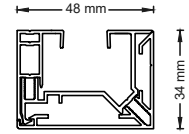

115 SYSTEM WITH BOTTOM OPENABLE BOX

- Compact Box.
- Aesthetic Integration.
- Motorized System.
- Easy to Intervene When Malfunction and Fabric Roller Removable.
- Simple and Quick Installation.

DIMENSION		VERTICAL ZIP WITH FERRARI 86 SERIES FABRIC													115 SYSTEM	
		L (WIDTH, CM)														
H (HEIGHT, CM)		100	125	150	175	200	225	250	275	300	325	350	375	400	425	450
100		•	•	•	•	•	•	•	•	•	•	•	•	•	•	•
125		•	•	•	•	•	•	•	•	•	•	•	•	•	•	•
150		•	•	•	•	•	•	•	•	•	•	•	•	•	•	•
175		•	•	•	•	•	•	•	•	•	•	•	•	•	•	•
200		•	•	•	•	•	•	•	•	•	•	•	•	•	•	•
225		•	•	•	•	•	•	•	•	•	•	•	•	•	•	•
250		•	•	•	•	•	•	•	•	•	•	•	•	•	•	•
275		•	•	•	•	•	•	•	•	•	•	•	•	•	•	•
300		•	•	•	•	•	•	•	•	•	•	•	•	•	•	•
325		•	•	•	•	•	•	•	•	•	•	•	•	•	•	•
350		•	•	•	•	•	•	•	•	•	•	•	•	•	•	•

Tabloda olmayan özel ölçüleriniz için lütfen sorun.
Custom sizes upon your requests.

Fabric Choice
Serge Ferrari 96
Serge Ferrari Veozip
Serge Ferrari W96
Serge Ferrari 92
Serge Ferrari Twin
Insect Screen
Copaco Serge 600 Series

GÜNPAY PERDE SİSTEMLERİ SAN. VE TİC. LTD. ŞTİ. IT RESERVES THE RIGHT TO CHANGE PRICES WITHOUT PRIOR NOTICE.