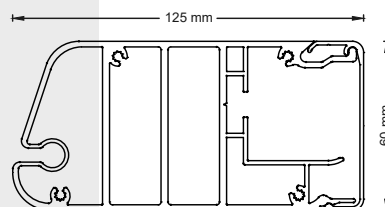

DIMENSION	HORIZONTAL ZIP WITH FERRARI 86 SERIES FABRIC																155 dTOP®	
	L (WIDTH, CM)																	
	100	125	150	175	200	225	250	275	300	325	350	375	400	425	450	475		500
H (HEIGHT, CM)	100	•	•	•	•	•	•	•	•	•	•	•	•	•	•	•	•	•
	125	•	•	•	•	•	•	•	•	•	•	•	•	•	•	•	•	•
	150	•	•	•	•	•	•	•	•	•	•	•	•	•	•	•	•	•
	175	•	•	•	•	•	•	•	•	•	•	•	•	•	•	•	•	•
	200	•	•	•	•	•	•	•	•	•	•	•	•	•	•	•	•	•
	225	•	•	•	•	•	•	•	•	•	•	•	•	•	•	•	•	•
	250	•	•	•	•	•	•	•	•	•	•	•	•	•	•	•	•	•
	275	•	•	•	•	•	•	•	•	•	•	•	•	•	•	•	•	•
	300	•	•	•	•	•	•	•	•	•	•	•	•	•	•	•	•	•
	325	•	•	•	•	•	•	•	•	•	•	•	•	•	•	•	•	•
	350	•	•	•	•	•	•	•	•	•	•	•	•	•	•	•	•	•
	375	•	•	•	•	•	•	•	•	•	•	•	•	•	•	•	•	•
	400	•	•	•	•	•	•	•	•	•	•	•	•	•	•	•	•	•
	425	•	•	•	•	•	•	•	•	•	•	•	•	•	•	•	•	•
	450	•	•	•	•	•	•	•	•	•	•	•	•	•	•	•	•	•
	475	•	•	•	•	•	•	•	•	•	•	•	•	•	•	•	•	•
	500	•	•	•	•	•	•	•	•	•	•	•	•	•	•	•	•	•
	525	•	•	•	•	•	•	•	•	•	•	•	•	•	•	•	•	•
	550	•	•	•	•	•	•	•	•	•	•	•	•	•	•	•	•	•
	575	•	•	•	•	•	•	•	•	•	•	•	•	•	•	•	•	•
	600	•	•	•	•	•	•	•	•	•	•	•	•	•	•	•	•	•

Tabloda olmayan özel ölçüleriniz için lütfen sorun.
Custom sizes upon your requests.

Bu ölçülere sahip perdeler fermuarsız olarak üretilebilir!
Curtains with these dimensions can be produced without a zipper!

Fabric Choice

- Serge Ferrari 96
- Serge Ferrari Veozip
- Serge Ferrari W96
- Serge Ferrari 92
- Serge Ferrari Twin
- Insect Screen
- Copaco Serge 600 Series

GÜNPAY PERDE SİSTEMLERİ SAN. VE TİC. LTD. ŞTİ. IT RESERVES THE RIGHT TO CHANGE PRICES WITHOUT PRIOR NOTICE.