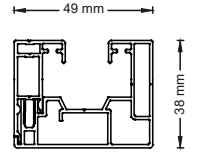

130 SYSTEM

- Compact Box.
- Aesthetic Integration.
- For Residential or Commercial Buildings, Pergolas (Stand Alone) and New Building.
- Motorized System. Also, solar panel can be applicable.
- The Right Solution for Large Sizes.
- Easy and Quick Installation.

DIMENSION	VERTICAL ZIP WITH FERRARI 86 SERIES FABRIC															130 SYSTEM						
	L (WIDTH, CM)																					
	100	125	150	175	200	225	250	275	300	325	350	375	400	425	450	475	500	525	550	575	600	
H (HEIGHT, CM)	100	•	•	•	•	•	•	•	•	•	•	•	•	•	•	•	•	•	•	•	•	•
	125	•	•	•	•	•	•	•	•	•	•	•	•	•	•	•	•	•	•	•	•	•
	150	•	•	•	•	•	•	•	•	•	•	•	•	•	•	•	•	•	•	•	•	•
	175	•	•	•	•	•	•	•	•	•	•	•	•	•	•	•	•	•	•	•	•	•
	200	•	•	•	•	•	•	•	•	•	•	•	•	•	•	•	•	•	•	•	•	•
	225	•	•	•	•	•	•	•	•	•	•	•	•	•	•	•	•	•	•	•	•	•
	250	•	•	•	•	•	•	•	•	•	•	•	•	•	•	•	•	•	•	•	•	•
	275	•	•	•	•	•	•	•	•	•	•	•	•	•	•	•	•	•	•	•	•	•
	300	•	•	•	•	•	•	•	•	•	•	•	•	•	•	•	•	•	•	•	•	•
	325	•	•	•	•	•	•	•	•	•	•	•	•	•	•	•	•	•	•	•	•	•
	350	•	•	•	•	•	•	•	•	•	•	•	•	•	•	•	•	•	•	•	•	•
	375	•	•	•	•	•	•	•	•	•	•	•	•	•	•	•	•	•	•	•	•	•
	400	•	•	•	•	•	•	•	•	•	•	•	•	•	•	•	•	•	•	•	•	•
	425	•	•	•	•	•	•	•	•	•	•	•	•	•	•	•	•	•	•	•	•	•
	450	•	•	•	•	•	•	•	•	•	•	•	•	•	•	•	•	•	•	•	•	•
	475	•	•	•	•	•	•	•	•	•	•	•	•	•	•	•	•	•	•	•	•	•
	500	•	•	•	•	•	•	•	•	•	•	•	•	•	•	•	•	•	•	•	•	•
	525	•	•	•	•	•	•	•	•	•	•	•	•	•	•	•	•	•	•	•	•	•
	550	•	•	•	•	•	•	•	•	•	•	•	•	•	•	•	•	•	•	•	•	•
	575	•	•	•	•	•	•	•	•	•	•	•	•	•	•	•	•	•	•	•	•	•
	600	•	•	•	•	•	•	•	•	•	•	•	•	•	•	•	•	•	•	•	•	•

Tabloda olmayan özel ölçüleriniz için lütfen sorun.
Custom sizes upon your requests.

Bu ölçülerde 86, 92 ve 96 serisi kumaşlar kullanılmaz!
Fabric from the 86, 92 and 96 series cannot be used in these sizes!

Bu ölçülerde 86, 92, 96, W96 serisi kumaşlar kullanılmaz! Bu ölçülerde rüzgar dayanımı beklenilemez!
86, 92, 96, w96 series fabrics cannot be used in these sizes! Wind resistance cannot be expected in these sizes!

Fabric Choice _____
Serge Ferrari 96
Serge Ferrari Veozip
Serge Ferrari W96
Serge Ferrari 92
Serge Ferrari Twin
Insect Screen
Copaco Serge 600 Series

GÜNPAY PERDE SYSTEMLERİ SAN. VE TİC. LTD. ŞTİ. IT RESERVES THE RIGHT TO CHANGE PRICES WITHOUT PRIOR NOTICE.

95, 115, 130 SYSTEM WITH WIRE