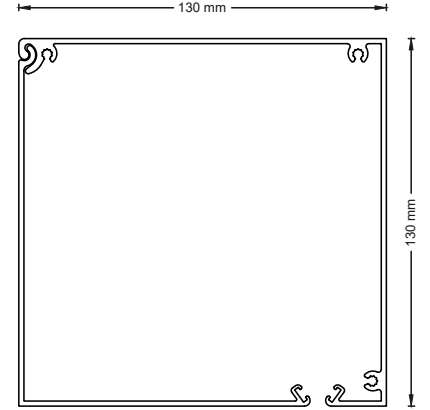

130 SYSTEM

- Compact Box.
- Aesthetic Integration.
- For Residential or Commercial Buildings, Pergolas (Stand Alone) and New Building.
- Motorized System. Also, solar panel can be applicable.
- The Right Solution for Large Sizes.
- Easy and Quick Installation.

DIMENSION	VERTICAL ZIP WITH FERRARI 86 SERIES FABRIC															130 SYSTEM						
	L (WIDTH, CM)																					
	100	125	150	175	200	225	250	275	300	325	350	375	400	425	450	475	500	525	550	575	600	
H (HEIGHT, CM)	100	•	•	•	•	•	•	•	•	•	•	•	•	•	•	•	•	•	•	•	•	•
	125	•	•	•	•	•	•	•	•	•	•	•	•	•	•	•	•	•	•	•	•	•
	150	•	•	•	•	•	•	•	•	•	•	•	•	•	•	•	•	•	•	•	•	•
	175	•	•	•	•	•	•	•	•	•	•	•	•	•	•	•	•	•	•	•	•	•
	200	•	•	•	•	•	•	•	•	•	•	•	•	•	•	•	•	•	•	•	•	•
	225	•	•	•	•	•	•	•	•	•	•	•	•	•	•	•	•	•	•	•	•	•
	250	•	•	•	•	•	•	•	•	•	•	•	•	•	•	•	•	•	•	•	•	•
	275	•	•	•	•	•	•	•	•	•	•	•	•	•	•	•	•	•	•	•	•	•
	300	•	•	•	•	•	•	•	•	•	•	•	•	•	•	•	•	•	•	•	•	•
	325	•	•	•	•	•	•	•	•	•	•	•	•	•	•	•	•	•	•	•	•	•
	350	•	•	•	•	•	•	•	•	•	•	•	•	•	•	•	•	•	•	•	•	•
	375	•	•	•	•	•	•	•	•	•	•	•	•	•	•	•	•	•	•	•	•	•
	400	•	•	•	•	•	•	•	•	•	•	•	•	•	•	•	•	•	•	•	•	•
	425	•	•	•	•	•	•	•	•	•	•	•	•	•	•	•	•	•	•	•	•	•
	450	•	•	•	•	•	•	•	•	•	•	•	•	•	•	•	•	•	•	•	•	•
	475	•	•	•	•	•	•	•	•	•	•	•	•	•	•	•	•	•	•	•	•	•
	500	•	•	•	•	•	•	•	•	•	•	•	•	•	•	•	•	•	•	•	•	•
	525	•	•	•	•	•	•	•	•	•	•	•	•	•	•	•	•	•	•	•	•	•
	550	•	•	•	•	•	•	•	•	•	•	•	•	•	•	•	•	•	•	•	•	•
	575	•	•	•	•	•	•	•	•	•	•	•	•	•	•	•	•	•	•	•	•	•
	600	•	•	•	•	•	•	•	•	•	•	•	•	•	•	•	•	•	•	•	•	•

Tabloda olmayan özel ölçüleriniz için lütfen sorun.
Custom sizes upon your requests.

Bu ölçülerde 86, 92 ve 96 serisi kumaşlar kullanılmaz!
Fabric from the 86, 92 and 96 series cannot be used in these sizes!

Bu ölçülerde 86, 92, 96, W96 serisi kumaşlar kullanılmaz! Bu ölçülerde rüzgar dayanımı beklenilemez!
86, 92, 96, w96 series fabrics cannot be used in these sizes! Wind resistance cannot be expected in these sizes!

Fabric Choice _____
Serge Ferrari 96
Serge Ferrari Veozip
Serge Ferrari W96
Serge Ferrari 92
Serge Ferrari Twin
Insect Screen
Copaco Serge 600 Series

GÜNPAY PERDE SYSTEMLERİ SAN. VE TİC. LTD. ŞTİ. IT RESERVES THE RIGHT TO CHANGE PRICES WITHOUT PRIOR NOTICE.

95, 115, 130 SYSTEM WITH WIRE

- Compact Box.
- No Need Side Channel, Zip and Zip Guide.
- Aesthetic Integration and Wide Area View.
- Motorized System.
- Easy to Intervene When Malfunction and Fabric Roller Removable.
- Simple and Quick Installation.