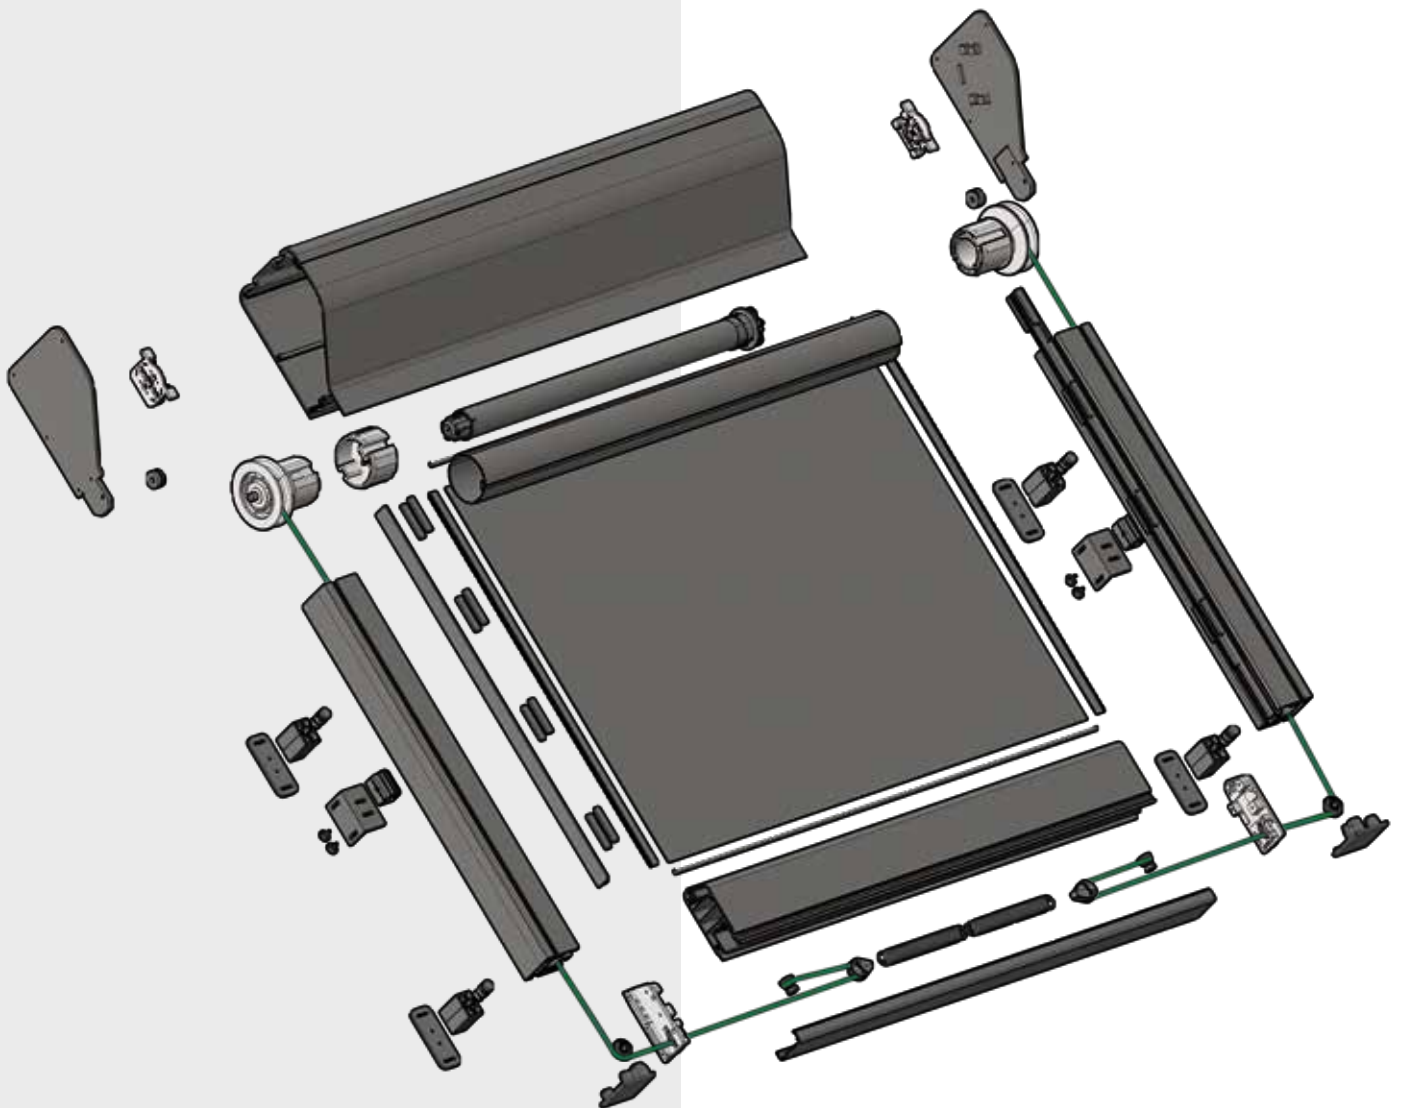

HORIZONTAL SYSTEMS

- Applicable to Large Areas.
- Roof, Pergolas, Veranda etc...
- Easy Installation, Durable Also Aesthetics and Silent.
- Combine Sun Protection, Privacy.
- Provide Maximum Protection Against Sunlight, Heat Penetration, and at the Same Time Ensure an Optimal Level of Natural Light in the Interior.
- Can be Applied Both on Top and Bottom.
- Generally, Quick and Safe Installation.
- Easy Maintenance.