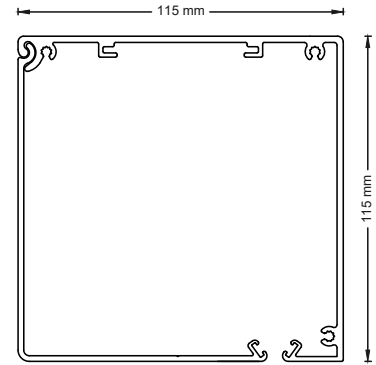

115 SYSTEM

- Compact Box.
- Aesthetic Integration.
- For Residential or Commerical Buildings, Pergolas (Stand Alone). New Building.
- Motorized or Manuel System. Also, solar panel can be applicable.
- Easy and Quick Installation.

DIMENSION	VERTICAL ZIP WITH FERRARI 86 SERIES FABRIC													115 SYSTEM	
	L (WIDTH, CM)														
	100	125	150	175	200	225	250	275	300	325	350	375	400	425	450
H (HEIGHT, CM)	100	•	•	•	•	•	•	•	•	•	•	•	•	•	•
	125	•	•	•	•	•	•	•	•	•	•	•	•	•	•
	150	•	•	•	•	•	•	•	•	•	•	•	•	•	•
	175	•	•	•	•	•	•	•	•	•	•	•	•	•	•
	200	•	•	•	•	•	•	•	•	•	•	•	•	•	•
	225	•	•	•	•	•	•	•	•	•	•	•	•	•	•
	250	•	•	•	•	•	•	•	•	•	•	•	•	•	•
	275	•	•	•	•	•	•	•	•	•	•	•	•	•	•
	300	•	•	•	•	•	•	•	•	•	•	•	•	•	•
	325	•	•	•	•	•	•	•	•	•	•	•	•	•	•
	350	•	•	•	•	•	•	•	•	•	•	•	•	•	•
	375	•	•	•	•	•	•	•	•	•	•	•	•	•	•

Tabloda olmayan özel ölçüleriniz için lütfen sorun.
Custom sizes upon your requests.

Fabric Choice
Serge Ferrari 96
Serge Ferrari Veozip
Serge Ferrari W96
Serge Ferrari 92
Serge Ferrari Twin
Insect Screen
Copaco Serge 600 Series

GÜNPAY PERDE SİSTEMLERİ SAN. VE TİC. LTD. ŞTİ. IT RESERVES THE RIGHT TO CHANGE PRICES WITHOUT PRIOR NOTICE.