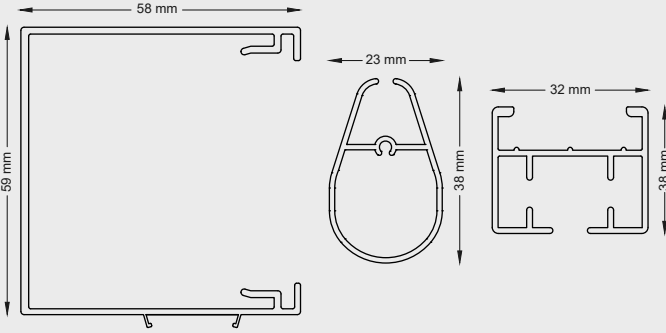

HORIZONTAL ROMAN SHADE

- Applicable to Sophisticated Areas, Roof, Pergola, Patio etc..
- Easy Installation, Durable, Aesthetic and Silent.
- Overall, Fast and Safe Installation.
- Combines Sun Protection and Privacy.
- Provides Maximum Protection Against Sunlight, Heat Penetration and at the Same Time Provides an Optimum Level of Natural Light Indoors.
- Can Be Applied Both Top and Bottom.
- Overall, Fast and Safe Installation.
- Easy Maintenance.