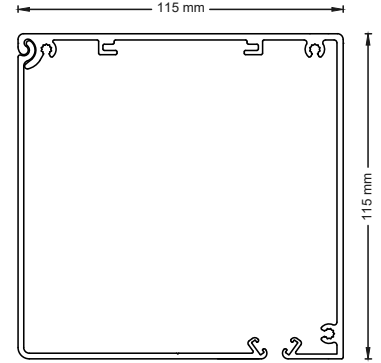

115 MANUEL WITH SPRINGS

- Compact Box.
- Aesthetic Integration.
- No Need Motor, No Need Cable and Electricity.
- Easy Control by Hand.
- Simple and Quick Installation.

DIMENSION	VERTICAL ZIP WITH FERRARI 86 SERIES FABRIC													115 SYSTEM		
	L (WIDTH, CM)															
	H (HEIGHT, CM)	100	125	150	175	200	225	250	275	300	325	350	375	400	425	450
100	•	•	•	•	•	•	•	•	•	•	•	•	•	•	•	
125	•	•	•	•	•	•	•	•	•	•	•	•	•	•	•	
150	•	•	•	•	•	•	•	•	•	•	•	•	•	•	•	
175	•	•	•	•	•	•	•	•	•	•	•	•	•	•	•	
200	•	•	•	•	•	•	•	•	•	•	•	•	•	•	•	
225	•	•	•	•	•	•	•	•	•	•	•	•	•	•	•	
250	•	•	•	•	•	•	•	•	•	•	•	•	•	•	•	
275	•	•	•	•	•	•	•	•	•	•	•	•	•	•	•	
300	•	•	•	•	•	•	•	•	•	•	•	•	•	•	•	
325	•	•	•	•	•	•	•	•	•	•	•	•	•	•	•	
350	•	•	•	•	•	•	•	•	•	•	•	•	•	•	•	
375	•	•	•	•	•	•	•	•	•	•	•	•	•	•	•	

Tabloda olmayan özel ölçüleriniz için lütfen sorun.
Custom sizes upon your requests.

Fabric Choice
Serge Ferrari 96
Serge Ferrari Veozip
Serge Ferrari W96
Serge Ferrari 92
Serge Ferrari Twin
Insect Screen
Copaco Serge 600 Series

GÜNPAY PERDE SİSTEMLERİ SAN. VE TİC. LTD. ŞTİ. IT RESERVES THE RIGHT TO CHANGE PRICES WITHOUT PRIOR NOTICE.