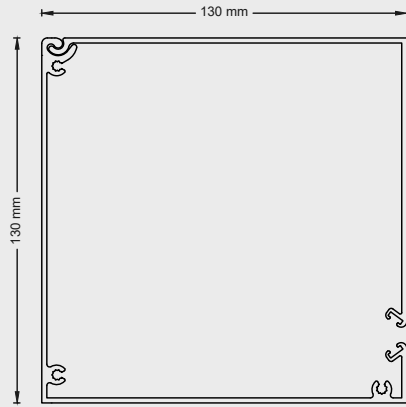

130 HARD-TOP®

- Compact Box.
- Aesthetic Integration Square Design.
- Motorized System.
- Simple and Quick Installation.
- Type of Installation, Indoor or Outdoor.
- Can Be Applied Both on Top and Bottom.
- Easy Maintenance.

DIMENSION	HORIZONTAL ZIP WITH FERRARI 86 SERIES FABRIC										130 HARDTOP®						
	L (WIDTH, CM)																
	100	125	150	175	200	225	250	275	300	325		350	375				
H (HEIGHT, CM)	100	•	•	•	•	•	•	•	•	•	•	•	•	•	•	•	•
	125	•	•	•	•	•	•	•	•	•	•	•	•	•	•	•	•
	150	•	•	•	•	•	•	•	•	•	•	•	•	•	•	•	•
	175	•	•	•	•	•	•	•	•	•	•	•	•	•	•	•	•
	200	•	•	•	•	•	•	•	•	•	•	•	•	•	•	•	•
	225	•	•	•	•	•	•	•	•	•	•	•	•	•	•	•	•
	250	•	•	•	•	•	•	•	•	•	•	•	•	•	•	•	•
	275	•	•	•	•	•	•	•	•	•	•	•	•	•	•	•	•
	300	•	•	•	•	•	•	•	•	•	•	•	•	•	•	•	•
	325	•	•	•	•	•	•	•	•	•	•	•	•	•	•	•	•
	350	•	•	•	•	•	•	•	•	•	•	•	•	•	•	•	•
	375	•	•	•	•	•	•	•	•	•	•	•	•	•	•	•	•
	400	•	•	•	•	•	•	•	•	•	•	•	•	•	•	•	•

Tabloda olmayan özel ölçüleriniz için lütfen sorun.
Custom sizes upon your requests.

Fabric Choice

- Serge Ferrari 96
- Serge Ferrari Veozip
- Serge Ferrari W96
- Serge Ferrari 92
- Serge Ferrari Twin
- Insect Screen
- Copaco Serge 600 Series

GÜNPAY PERDE SİSTEMLERİ SAN. VE TİC. LTD. ŞTİ. IT RESERVES THE RIGHT TO CHANGE PRICES WITHOUT PRIOR NOTICE.

150 d-TOP®

- Aesthetic Integration D Shape Design.
- Motorized System.
- Simple and Quick Installation.
- Type of Installation, Indoor or Outdoor.
- Can Be Applied Both on Top and Bottom.
- The Right Solution for Large Sizes.
- Easy Maintenance.