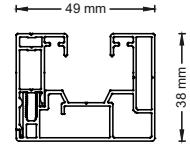

95 SYSTEM

- Compact Box.
- Aesthetic Integration.
- For Small Area, Renewal Buildings, Residential or Commerical Building.
- Pergolas (Stand Alone) and New Buildings.
- Motorized or Manuel System.
- Easy and Quick Installation.

DIMENSION	VERTICAL ZIP WITH FERRARI 86 SERIES FABRIC													95 SYSTEM	
	L (WIDTH, CM)														
	100	125	150	175	200	225	250	275	300	325	350	375	400	425	450
H (HEIGHT, CM)	100	•	•	•	•	•	•	•	•	•	•	•	•	•	•
	125	•	•	•	•	•	•	•	•	•	•	•	•	•	•
	150	•	•	•	•	•	•	•	•	•	•	•	•	•	•
	175	•	•	•	•	•	•	•	•	•	•	•	•	•	•
	200	•	•	•	•	•	•	•	•	•	•	•	•	•	•
	225	•	•	•	•	•	•	•	•	•	•	•	•	•	•
	250	•	•	•	•	•	•	•	•	•	•	•	•	•	•

Tabloda olmayan özel ölçüleriniz için lütfen sorun.
Custom sizes upon your requests.

Fabric Choice
Serge Ferrari 96
Serge Ferrari Veozip
Serge Ferrari W96
Serge Ferrari 92
Serge Ferrari Twin
Insect Screen
Copaco Serge 600 Series

GÜNPAY PERDE SİSTEMLERİ SAN. VE TİC. LTD. ŞTİ. IT RESERVES THE RIGHT TO CHANGE PRICES WITHOUT PRIOR NOTICE.