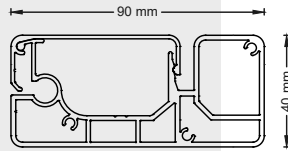

130 HARD-TOP®

- Compact Box.
- Aesthetic Integration Square Design.
- Motorized System.
- Simple and Quick Installation.
- Type of Installation, Indoor or Outdoor.
- Can Be Applied Both on Top and Bottom.
- Easy Maintenance.

DIMENSION	HORIZONTAL ZIP WITH FERRARI 86 SERIES FABRIC										130 HARDTOP®						
	L (WIDTH, CM)																
	100	125	150	175	200	225	250	275	300	325		350	375				
H (HEIGHT, CM)	100	•	•	•	•	•	•	•	•	•	•	•	•	•	•	•	•
	125	•	•	•	•	•	•	•	•	•	•	•	•	•	•	•	•
	150	•	•	•	•	•	•	•	•	•	•	•	•	•	•	•	•
	175	•	•	•	•	•	•	•	•	•	•	•	•	•	•	•	•
	200	•	•	•	•	•	•	•	•	•	•	•	•	•	•	•	•
	225	•	•	•	•	•	•	•	•	•	•	•	•	•	•	•	•
	250	•	•	•	•	•	•	•	•	•	•	•	•	•	•	•	•
	275	•	•	•	•	•	•	•	•	•	•	•	•	•	•	•	•
	300	•	•	•	•	•	•	•	•	•	•	•	•	•	•	•	•
	325	•	•	•	•	•	•	•	•	•	•	•	•	•	•	•	•
	350	•	•	•	•	•	•	•	•	•	•	•	•	•	•	•	•
	375	•	•	•	•	•	•	•	•	•	•	•	•	•	•	•	•
	400	•	•	•	•	•	•	•	•	•	•	•	•	•	•	•	•

Tabloda olmayan özel ölçüleriniz için lütfen sorun.
Custom sizes upon your requests.

Fabric Choice

- Serge Ferrari 96
- Serge Ferrari Veozip
- Serge Ferrari W96
- Serge Ferrari 92
- Serge Ferrari Twin
- Insect Screen
- Copaco Serge 600 Series

GÜNPAY PERDE SİSTEMLERİ SAN. VE TİC. LTD. ŞTİ. IT RESERVES THE RIGHT TO CHANGE PRICES WITHOUT PRIOR NOTICE.

150 d-TOP®

- Aesthetic Integration D Shape Design.
- Motorized System.
- Simple and Quick Installation.
- Type of Installation, Indoor or Outdoor.
- Can Be Applied Both on Top and Bottom.
- The Right Solution for Large Sizes.
- Easy Maintenance.