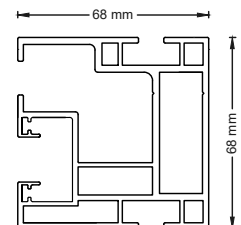

DIMENSION	HORIZONTAL ZIP WITH FERRARI 86 SERIES FABRIC																155 dTOP®	
	L (WIDTH, CM)																	
	100	125	150	175	200	225	250	275	300	325	350	375	400	425	450	475		500
H (HEIGHT, CM)	100	•	•	•	•	•	•	•	•	•	•	•	•	•	•	•	•	•
	125	•	•	•	•	•	•	•	•	•	•	•	•	•	•	•	•	•
	150	•	•	•	•	•	•	•	•	•	•	•	•	•	•	•	•	•
	175	•	•	•	•	•	•	•	•	•	•	•	•	•	•	•	•	•
	200	•	•	•	•	•	•	•	•	•	•	•	•	•	•	•	•	•
	225	•	•	•	•	•	•	•	•	•	•	•	•	•	•	•	•	•
	250	•	•	•	•	•	•	•	•	•	•	•	•	•	•	•	•	•
	275	•	•	•	•	•	•	•	•	•	•	•	•	•	•	•	•	•
	300	•	•	•	•	•	•	•	•	•	•	•	•	•	•	•	•	•
	325	•	•	•	•	•	•	•	•	•	•	•	•	•	•	•	•	•
	350	•	•	•	•	•	•	•	•	•	•	•	•	•	•	•	•	•
	375	•	•	•	•	•	•	•	•	•	•	•	•	•	•	•	•	•
	400	•	•	•	•	•	•	•	•	•	•	•	•	•	•	•	•	•
	425	•	•	•	•	•	•	•	•	•	•	•	•	•	•	•	•	•
	450	•	•	•	•	•	•	•	•	•	•	•	•	•	•	•	•	•
	475	•	•	•	•	•	•	•	•	•	•	•	•	•	•	•	•	•
	500	•	•	•	•	•	•	•	•	•	•	•	•	•	•	•	•	•
	525	•	•	•	•	•	•	•	•	•	•	•	•	•	•	•	•	•
	550	•	•	•	•	•	•	•	•	•	•	•	•	•	•	•	•	•
	575	•	•	•	•	•	•	•	•	•	•	•	•	•	•	•	•	•
	600	•	•	•	•	•	•	•	•	•	•	•	•	•	•	•	•	•

Tabloda olmayan özel ölçüleriniz için lütfen sorun.
Custom sizes upon your requests.

Bu ölçülere sahip perdeler fermuarsız olarak üretilebilir!
Curtains with these dimensions can be produced without a zipper!

Fabric Choice

- Serge Ferrari 96
- Serge Ferrari Veozip
- Serge Ferrari W96
- Serge Ferrari 92
- Serge Ferrari Twin
- Insect Screen
- Copaco Serge 600 Series

GÜNPAY PERDE SİSTEMLERİ SAN. VE TİC. LTD. ŞTİ. IT RESERVES THE RIGHT TO CHANGE PRICES WITHOUT PRIOR NOTICE.