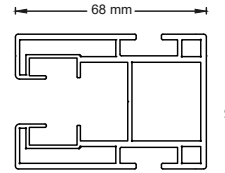

130 HARD-TOP®

- Compact Box.
- Aesthetic Integration Square Design.
- Motorized System.
- Simple and Quick Installation.
- Type of Installation, Indoor or Outdoor.
- Can Be Applied Both on Top and Bottom.
- Easy Maintenance.

DIMENSION	HORIZONTAL ZIP WITH FERRARI 86 SERIES FABRIC										130 HARDTOP®						
	L (WIDTH, CM)																
	100	125	150	175	200	225	250	275	300	325		350	375				
H (HEIGHT, CM)	100	•	•	•	•	•	•	•	•	•	•	•	•	•	•	•	•
	125	•	•	•	•	•	•	•	•	•	•	•	•	•	•	•	•
	150	•	•	•	•	•	•	•	•	•	•	•	•	•	•	•	•
	175	•	•	•	•	•	•	•	•	•	•	•	•	•	•	•	•
	200	•	•	•	•	•	•	•	•	•	•	•	•	•	•	•	•
	225	•	•	•	•	•	•	•	•	•	•	•	•	•	•	•	•
	250	•	•	•	•	•	•	•	•	•	•	•	•	•	•	•	•
	275	•	•	•	•	•	•	•	•	•	•	•	•	•	•	•	•
	300	•	•	•	•	•	•	•	•	•	•	•	•	•	•	•	•
	325	•	•	•	•	•	•	•	•	•	•	•	•	•	•	•	•
	350	•	•	•	•	•	•	•	•	•	•	•	•	•	•	•	•
	375	•	•	•	•	•	•	•	•	•	•	•	•	•	•	•	•
	400	•	•	•	•	•	•	•	•	•	•	•	•	•	•	•	•

Tabloda olmayan özel ölçüleriniz için lütfen sorun.
Custom sizes upon your requests.

Fabric Choice

- Serge Ferrari 96
- Serge Ferrari Veozip
- Serge Ferrari W96
- Serge Ferrari 92
- Serge Ferrari Twin
- Insect Screen
- Copaco Serge 600 Series

GÜNPAY PERDE SİSTEMLERİ SAN. VE TİC. LTD. ŞTİ. IT RESERVES THE RIGHT TO CHANGE PRICES WITHOUT PRIOR NOTICE.

150 d-TOP®

- Aesthetic Integration D Shape Design.
- Motorized System.
- Simple and Quick Installation.
- Type of Installation, Indoor or Outdoor.
- Can Be Applied Both on Top and Bottom.
- The Right Solution for Large Sizes.
- Easy Maintenance.