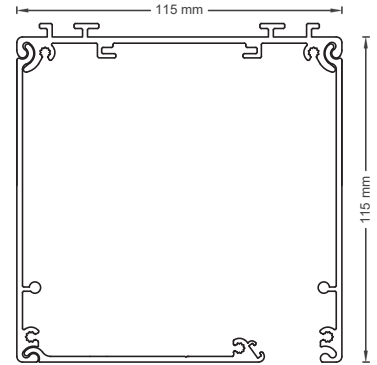

115 SYSTEM WITH BOTTOM OPENABLE BOX

- Compact Box.
- Aesthetic Integration.
- Motorized System.
- In Case of Malfunction, the fabric-wrapped pipe can be easily removed without disassembling the box and can be put back in place by performing repairs.
- Simple and Fast Installation.

DIMENSION	VERTICAL ZIP WITH FERRARI 86 SERIES FABRIC													115 SYSTEM			
	L (WIDTH, CM)																
	100	125	150	175	200	225	250	275	300	325	350	375	400				
H (HEIGHT, CM)	100	•	•	•	•	•	•	•	•	•	•	•	•	•	•	•	•
	125	•	•	•	•	•	•	•	•	•	•	•	•	•	•	•	•
	150	•	•	•	•	•	•	•	•	•	•	•	•	•	•	•	•
	175	•	•	•	•	•	•	•	•	•	•	•	•	•	•	•	•
	200	•	•	•	•	•	•	•	•	•	•	•	•	•	•	•	•
	225	•	•	•	•	•	•	•	•	•	•	•	•	•	•	•	•
	250	•	•	•	•	•	•	•	•	•	•	•	•	•	•	•	•
	275	•	•	•	•	•	•	•	•	•	•	•	•	•	•	•	•
	300	•	•	•	•	•	•	•	•	•	•	•	•	•	•	•	•
	325	•	•	•	•	•	•	•	•	•	•	•	•	•	•	•	•
	350	•	•	•	•	•	•	•	•	•	•	•	•	•	•	•	•

Custom sizes upon your requests.

Fabric Choice
Serge Ferrari 96
Serge Ferrari Veozip
Serge Ferrari W96
Serge Ferrari 92
Serge Ferrari Twin
Insect Screen
Copaco Serge 600 Series