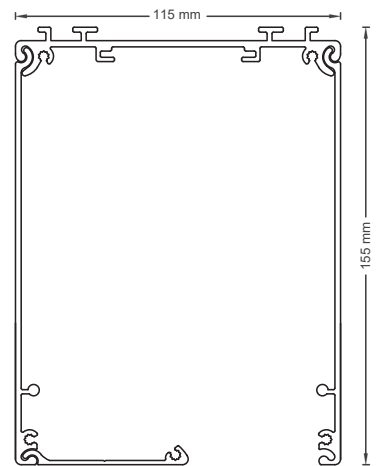

155 SYSTEM WITH BOTTOM OPENABLE BOX AND FULL RETRACTABLE

- Compact Box.
- Aesthetic Integration and Narrow Box Feature.
- Invisible Integration Feature on the Building Facade.
- Motorized System.
- Simple and Fast Installation.
- In case of malfunction, the fabric wrapped pipe can be easily removed without disassembling the box and can be put back in place after repair.
- Bottom Profile Fully Retractable.

DIMENSION	VERTICAL ZIP WITH FERRARI 86 SERIES FABRIC											155 SYSTEM	
	L (WIDTH, CM)												
	100	125	150	175	200	225	250	275	300	325	350		
H (HEIGHT, CM)	100	•	•	•	•	•	•	•	•	•	•	•	•
	125	•	•	•	•	•	•	•	•	•	•	•	•
	150	•	•	•	•	•	•	•	•	•	•	•	•
	175	•	•	•	•	•	•	•	•	•	•	•	•
	200	•	•	•	•	•	•	•	•	•	•	•	•
	225	•	•	•	•	•	•	•	•	•	•	•	•
	250	•	•	•	•	•	•	•	•	•	•	•	•

Custom sizes upon your requests.

Fabric Choice
Serge Ferrari 96
Serge Ferrari Veozip
Serge Ferrari W96
Serge Ferrari 92
Serge Ferrari Twin
Insect Screen
Copaco Serge 600 Series