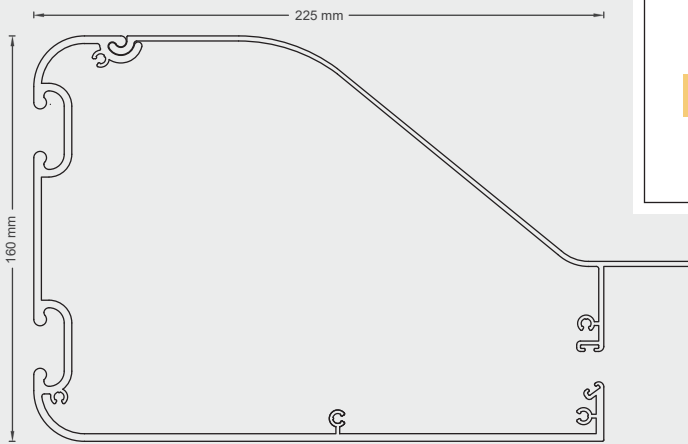

160 SOFT-TOP®

- Aesthetic Integration Soft Design.
- Motorized System.
- Simple and Fast Installation.
- Installation Type: Indoor or Outdoor.
- The Right Solution for Large Sizes.
- Easy Maintenance.

DIMENSION	HORIZONTAL ZIP WITH FERRARI 86 SERIES FABRIC																			160 SOFT-TOP®		
	L (WIDTH, CM)																					
	100	125	150	175	200	225	250	275	300	325	350	375	400	425	450	475	500	525	550		575	600
H (HEIGHT, CM)	100	•	•	•	•	•	•	•	•	•	•	•	•	•	•	•	•	•	•	•	•	•
125	•	•	•	•	•	•	•	•	•	•	•	•	•	•	•	•	•	•	•	•	•	•
150	•	•	•	•	•	•	•	•	•	•	•	•	•	•	•	•	•	•	•	•	•	•
175	•	•	•	•	•	•	•	•	•	•	•	•	•	•	•	•	•	•	•	•	•	•
200	•	•	•	•	•	•	•	•	•	•	•	•	•	•	•	•	•	•	•	•	•	•
225	•	•	•	•	•	•	•	•	•	•	•	•	•	•	•	•	•	•	•	•	•	•
250	•	•	•	•	•	•	•	•	•	•	•	•	•	•	•	•	•	•	•	•	•	•
275	•	•	•	•	•	•	•	•	•	•	•	•	•	•	•	•	•	•	•	•	•	•
300	•	•	•	•	•	•	•	•	•	•	•	•	•	•	•	•	•	•	•	•	•	•
325	•	•	•	•	•	•	•	•	•	•	•	•	•	•	•	•	•	•	•	•	•	•
350	•	•	•	•	•	•	•	•	•	•	•	•	•	•	•	•	•	•	•	•	•	•
375	•	•	•	•	•	•	•	•	•	•	•	•	•	•	•	•	•	•	•	•	•	•
400	•	•	•	•	•	•	•	•	•	•	•	•	•	•	•	•	•	•	•	•	•	•
425	•	•	•	•	•	•	•	•	•	•	•	•	•	•	•	•	•	•	•	•	•	•
450	•	•	•	•	•	•	•	•	•	•	•	•	•	•	•	•	•	•	•	•	•	•
475	•	•	•	•	•	•	•	•	•	•	•	•	•	•	•	•	•	•	•	•	•	•
500	•	•	•	•	•	•	•	•	•	•	•	•	•	•	•	•	•	•	•	•	•	•
525	•	•	•	•	•	•	•	•	•	•	•	•	•	•	•	•	•	•	•	•	•	•
550	•	•	•	•	•	•	•	•	•	•	•	•	•	•	•	•	•	•	•	•	•	•
575	•	•	•	•	•	•	•	•	•	•	•	•	•	•	•	•	•	•	•	•	•	•
600	•	•	•	•	•	•	•	•	•	•	•	•	•	•	•	•	•	•	•	•	•	•

Custom sizes upon your requests.

Curtains with these dimensions can be produced without a zipper!

Fabric Choice

- Serge Ferrari 96
- Serge Ferrari Veozip
- Serge Ferrari W96
- Serge Ferrari 92
- Serge Ferrari Twin
- Insect Screen
- Copaco Serge 600 Series