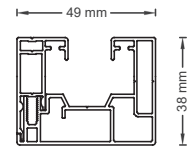

95 SYSTEM

- Compact Box.
- Aesthetic Integration.
- Suitable for Residential or Commercial Buildings, Small Spaces, Historic Buildings, Pergolas and New Buildings.
- Motorized or Manual System.
- Easy and Fast Installation.

DIMENSION	VERTICAL ZIP WITH FERRARI 86 SERIES FABRIC														95 SYSTEM				
	L (WIDTH, CM)																		
	100	125	150	175	200	225	250	275	300	325	350	375	400	425	450				
H (HEIGHT, CM)	100	•	•	•	•	•	•	•	•	•	•	•	•	•	•	•	•		
	125	•	•	•	•	•	•	•	•	•	•	•	•	•	•	•	•		
	150	•	•	•	•	•	•	•	•	•	•	•	•	•	•	•	•		
	175	•	•	•	•	•	•	•	•	•	•	•	•	•	•	•	•		
	200	•	•	•	•	•	•	•	•	•	•	•	•	•	•	•	•		
	225	•	•	•	•	•	•	•	•	•	•	•	•	•	•	•	•		
	250	•	•	•	•	•	•	•	•	•	•	•	•	•	•	•	•		

Custom sizes upon your requests.

Fabric Choice
Serge Ferrari 96
Serge Ferrari Veozip
Serge Ferrari W96
Serge Ferrari 92
Serge Ferrari Twin
Insect Screen
Copaco Serge 600 Series