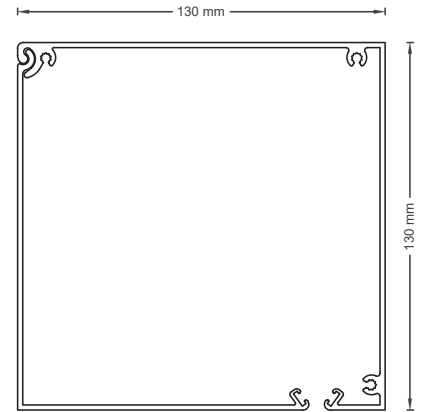

130 SYSTEM

- Compact Box.
- Aesthetic Integration.
- Suitable for Residential or Commercial Buildings Pergolas and New Buildings.
- Motorized System. Also, Solar Panel Applicable.
- The Right Solution for Large Sizes.
- Easy and Fast Installation.

DIMENSION		VERTICAL ZIP WITH FERRARI 86 SERIES FABRIC																130 SYSTEM					
		L (WIDTH, CM)																					
		100	125	150	175	200	225	250	275	300	325	350	375	400	425	450	475	500	525	550	575	600	
H (HEIGHT, CM)	100	•	•	•	•	•	•	•	•	•	•	•	•	•	•	•	•	•	•	•	•	•	
	125	•	•	•	•	•	•	•	•	•	•	•	•	•	•	•	•	•	•	•	•	•	•
	150	•	•	•	•	•	•	•	•	•	•	•	•	•	•	•	•	•	•	•	•	•	•
	175	•	•	•	•	•	•	•	•	•	•	•	•	•	•	•	•	•	•	•	•	•	•
	200	•	•	•	•	•	•	•	•	•	•	•	•	•	•	•	•	•	•	•	•	•	•
	225	•	•	•	•	•	•	•	•	•	•	•	•	•	•	•	•	•	•	•	•	•	•
	250	•	•	•	•	•	•	•	•	•	•	•	•	•	•	•	•	•	•	•	•	•	•
	275	•	•	•	•	•	•	•	•	•	•	•	•	•	•	•	•	•	•	•	•	•	•
	300	•	•	•	•	•	•	•	•	•	•	•	•	•	•	•	•	•	•	•	•	•	•
	325	•	•	•	•	•	•	•	•	•	•	•	•	•	•	•	•	•	•	•	•	•	•
	350	•	•	•	•	•	•	•	•	•	•	•	•	•	•	•	•	•	•	•	•	•	•
	375	•	•	•	•	•	•	•	•	•	•	•	•	•	•	•	•	•	•	•	•	•	•
	400	•	•	•	•	•	•	•	•	•	•	•	•	•	•	•	•	•	•	•	•	•	•
	425	•	•	•	•	•	•	•	•	•	•	•	•	•	•	•	•	•	•	•	•	•	•
	450	•	•	•	•	•	•	•	•	•	•	•	•	•	•	•	•	•	•	•	•	•	•
	475	•	•	•	•	•	•	•	•	•	•	•	•	•	•	•	•	•	•	•	•	•	•
500	•	•	•	•	•	•	•	•	•	•	•	•	•	•	•	•	•	•	•	•	•	•	
525	•	•	•	•	•	•	•	•	•	•	•	•	•	•	•	•	•	•	•	•	•	•	
550	•	•	•	•	•	•	•	•	•	•	•	•	•	•	•	•	•	•	•	•	•	•	
575	•	•	•	•	•	•	•	•	•	•	•	•	•	•	•	•	•	•	•	•	•	•	
600	•	•	•	•	•	•	•	•	•	•	•	•	•	•	•	•	•	•	•	•	•	•	

Custom sizes upon your requests.

Fabric from the 86, 92 and 96 series cannot be used in these sizes!

86, 92, 96, w96 series fabrics cannot be used in these sizes! Wind resistance cannot be expected in these sizes!

Fabric Choice
Serge Ferrari 96
Serge Ferrari Veozip
Serge Ferrari W96
Serge Ferrari 92
Serge Ferrari Twin
Insect Screen
Copaco Serge 600 Series

95, 115, 130 SYSTEM WITH WIRE

- Compact Box.
- No Need for Side Channel, Zipper and Zipper Guide.
- Aesthetic Integration and Wide Area View.
- Motorized System.
- In case of malfunction, the fabric wrapped pipe can be easily removed without disassembling the box and can be put back in place after repair.
- Simple and Fast Installation.