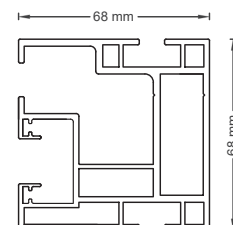

DIMENSION	HORIZONTAL ZIP WITH FERRARI 86 SERIES FABRIC																150 d-TOP®	
	L (WIDTH, CM)																	
	100	125	150	175	200	225	250	275	300	325	350	375	400	425	450	475		500
H (HEIGHT, CM)	100	•	•	•	•	•	•	•	•	•	•	•	•	•	•	•	•	•
	125	•	•	•	•	•	•	•	•	•	•	•	•	•	•	•	•	•
	150	•	•	•	•	•	•	•	•	•	•	•	•	•	•	•	•	•
	175	•	•	•	•	•	•	•	•	•	•	•	•	•	•	•	•	•
	200	•	•	•	•	•	•	•	•	•	•	•	•	•	•	•	•	•
	225	•	•	•	•	•	•	•	•	•	•	•	•	•	•	•	•	•
	250	•	•	•	•	•	•	•	•	•	•	•	•	•	•	•	•	•
	275	•	•	•	•	•	•	•	•	•	•	•	•	•	•	•	•	•
	300	•	•	•	•	•	•	•	•	•	•	•	•	•	•	•	•	•
	325	•	•	•	•	•	•	•	•	•	•	•	•	•	•	•	•	•
	350	•	•	•	•	•	•	•	•	•	•	•	•	•	•	•	•	•
	375	•	•	•	•	•	•	•	•	•	•	•	•	•	•	•	•	•
	400	•	•	•	•	•	•	•	•	•	•	•	•	•	•	•	•	•
	425	•	•	•	•	•	•	•	•	•	•	•	•	•	•	•	•	•
	450	•	•	•	•	•	•	•	•	•	•	•	•	•	•	•	•	•
	475	•	•	•	•	•	•	•	•	•	•	•	•	•	•	•	•	•
	500	•	•	•	•	•	•	•	•	•	•	•	•	•	•	•	•	•
	525	•	•	•	•	•	•	•	•	•	•	•	•	•	•	•	•	•
	550	•	•	•	•	•	•	•	•	•	•	•	•	•	•	•	•	•
	575	•	•	•	•	•	•	•	•	•	•	•	•	•	•	•	•	•
	600	•	•	•	•	•	•	•	•	•	•	•	•	•	•	•	•	•

Custom sizes upon your requests.

Curtains with these dimensions can be produced without a zipper!

Fabric Choice

- Serge Ferrari 96
- Serge Ferrari Veozip
- Serge Ferrari W96
- Serge Ferrari 92
- Serge Ferrari Twin
- Insect Screen
- Copaco Serge 600 Series