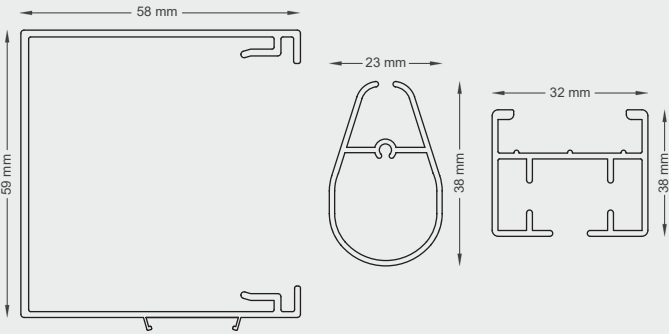

HORIZONTAL WAVY CURTAIN

- Applicable to Sophisticated Areas, Roof, Pergola, Patio etc.
- Easy Installation, Durable, Aesthetic and Silent.
- Fast and Safe Installation.
- Provides Privacy With Sun Protection.
- Provides Maximum Protection Against Sunlight and Heat.
- Provides Optimum Level of Natural Light Indoors.
- Can Be Applied From Top and Bottom.
- Easy Maintenance.