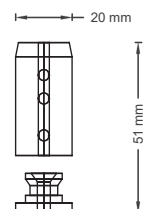

DIMENSION		VERTICAL ZIP WITH FERRARI 86 SERIES FABRIC														
		L (WIDTH, CM)														
		100	125	150	175	200	225	250	275	300	325	350	375	400	425	450
H (HEIGHT, CM)	100	•	•	•	•	•	•	•	•	•	•	•	•	•	•	•
	125	•	•	•	•	•	•	•	•	•	•	•	•	•	•	•
	150	•	•	•	•	•	•	•	•	•	•	•	•	•	•	•
	175	•	•	•	•	•	•	•	•	•	•	•	•	•	•	•
	200	•	•	•	•	•	•	•	•	•	•	•	•	•	•	•
	225	•	•	•	•	•	•	•	•	•	•	•	•	•	•	•
	250	•	•	•	•	•	•	•	•	•	•	•	•	•	•	•
	275	•	•	•	•	•	•	•	•	•	•	•	•	•	•	•
	300	•	•	•	•	•	•	•	•	•	•	•	•	•	•	•
	325	•	•	•	•	•	•	•	•	•	•	•	•	•	•	•
	350	•	•	•	•	•	•	•	•	•	•	•	•	•	•	•
	375	•	•	•	•	•	•	•	•	•	•	•	•	•	•	•
	400	•	•	•	•	•	•	•	•	•	•	•	•	•	•	•

Custom sizes upon your requests.

95 SYSTEM

115 SYSTEM

Fabric Choice
Serge Ferrari 96
Serge Ferrari Veozip
Serge Ferrari W96
Serge Ferrari 92
Serge Ferrari Twin
Insect Screen
Copaco Serge 600 Series