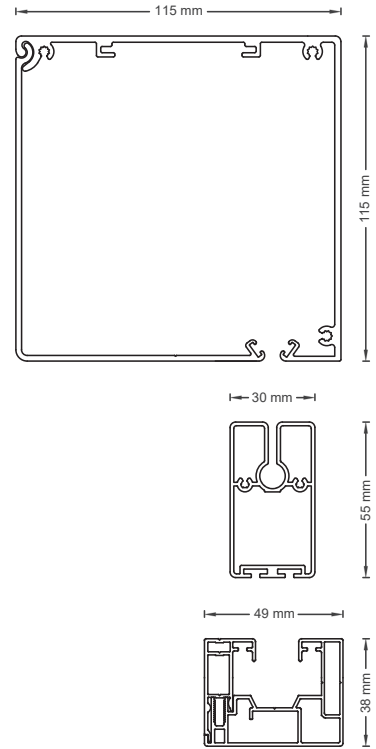

115 MANUEL WITH SPRINGS

- Compact Box.
- Aesthetic Integration.
- No Need Motor, No Need Cable and Electricity.
- Easy Control by Hand.
- Simple and Quick Installation.

DIMENSION	VERTICAL ZIP WITH FERRARI 86 SERIES FABRIC													115 SYSTEM			
	L (WIDTH, CM)																
	100	125	150	175	200	225	250	275	300	325	350	375	400	425	450		
H (HEIGHT, CM)	100	•	•	•	•	•	•	•	•	•	•	•	•	•	•	•	•
	125	•	•	•	•	•	•	•	•	•	•	•	•	•	•	•	•
	150	•	•	•	•	•	•	•	•	•	•	•	•	•	•	•	•
	175	•	•	•	•	•	•	•	•	•	•	•	•	•	•	•	•
	200	•	•	•	•	•	•	•	•	•	•	•	•	•	•	•	•
	225	•	•	•	•	•	•	•	•	•	•	•	•	•	•	•	•
	250	•	•	•	•	•	•	•	•	•	•	•	•	•	•	•	•
	275	•	•	•	•	•	•	•	•	•	•	•	•	•	•	•	•
	300	•	•	•	•	•	•	•	•	•	•	•	•	•	•	•	•
	325	•	•	•	•	•	•	•	•	•	•	•	•	•	•	•	•
	350	•	•	•	•	•	•	•	•	•	•	•	•	•	•	•	•
375	•	•	•	•	•	•	•	•	•	•	•	•	•	•	•	•	

Custom sizes upon your requests.

Fabric Choice
Serge Ferrari 96
Serge Ferrari Veozip
Serge Ferrari W96
Serge Ferrari 92
Serge Ferrari Twin
Insect Screen
Copaco Serge 600 Series