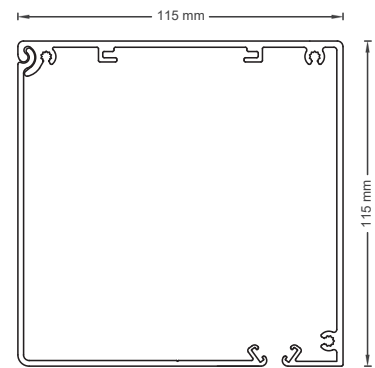

115 SYSTEM

- Compact Box.
- Aesthetic Integration.
- Suitable for Residential or Commercial Buildings, Pergolas and New Buildings.
- Motorized or Manual System. Also, Solar Panel Applicable
- Easy and Fast Installation.

DIMENSION	VERTICAL ZIP WITH FERRARI 86 SERIES FABRIC														115 SYSTEM				
	L (WIDTH, CM)																		
	100	125	150	175	200	225	250	275	300	325	350	375	400	425	450				
H (HEIGHT, CM)	100	•	•	•	•	•	•	•	•	•	•	•	•	•	•	•	•		
	125	•	•	•	•	•	•	•	•	•	•	•	•	•	•	•	•		
	150	•	•	•	•	•	•	•	•	•	•	•	•	•	•	•	•		
	175	•	•	•	•	•	•	•	•	•	•	•	•	•	•	•	•		
	200	•	•	•	•	•	•	•	•	•	•	•	•	•	•	•	•		
	225	•	•	•	•	•	•	•	•	•	•	•	•	•	•	•	•		
	250	•	•	•	•	•	•	•	•	•	•	•	•	•	•	•	•		
	275	•	•	•	•	•	•	•	•	•	•	•	•	•	•	•	•		
	300	•	•	•	•	•	•	•	•	•	•	•	•	•	•	•	•		
	325	•	•	•	•	•	•	•	•	•	•	•	•	•	•	•	•		
	350	•	•	•	•	•	•	•	•	•	•	•	•	•	•	•	•		
	375	•	•	•	•	•	•	•	•	•	•	•	•	•	•	•	•		

Custom sizes upon your requests.

Fabric Choice
Serge Ferrari 96
Serge Ferrari Veozip
Serge Ferrari W96
Serge Ferrari 92
Serge Ferrari Twin
Insect Screen
Copaco Serge 600 Series