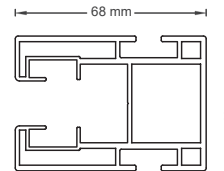

130 HARD-TOP®

- Compact Box.
- Aesthetic Integration Square Design.
- Motorized System.
- Simple and Fast Installation.
- Installation Type: Indoor or Outdoor.
- Can Be Applied From Top and Bottom.
- Easy Maintenance.

DIMENSION	HORIZONTAL ZIP WITH FERRARI 86 SERIES FABRIC										130 HARD-TOP®					
	L (WIDTH, CM)															
	100	125	150	175	200	225	250	275	300	325		350	375			
H (HEIGHT, CM)	100	•	•	•	•	•	•	•	•	•	•	•	•	•	•	•
	125	•	•	•	•	•	•	•	•	•	•	•	•	•	•	•
	150	•	•	•	•	•	•	•	•	•	•	•	•	•	•	•
	175	•	•	•	•	•	•	•	•	•	•	•	•	•	•	•
	200	•	•	•	•	•	•	•	•	•	•	•	•	•	•	•
	225	•	•	•	•	•	•	•	•	•	•	•	•	•	•	•
	250	•	•	•	•	•	•	•	•	•	•	•	•	•	•	•
	275	•	•	•	•	•	•	•	•	•	•	•	•	•	•	•
	300	•	•	•	•	•	•	•	•	•	•	•	•	•	•	•
	325	•	•	•	•	•	•	•	•	•	•	•	•	•	•	•
	350	•	•	•	•	•	•	•	•	•	•	•	•	•	•	•
	375	•	•	•	•	•	•	•	•	•	•	•	•	•	•	•
	400	•	•	•	•	•	•	•	•	•	•	•	•	•	•	•

Custom sizes upon your requests.

Fabric Choice

- Serge Ferrari 96
- Serge Ferrari Veozip
- Serge Ferrari W96
- Serge Ferrari 92
- Serge Ferrari Twin
- Insect Screen
- Copaco Serge 600 Series

150 d-TOP®

- Aesthetic Integration D Shape Design.
- Motorized System.
- Simple and Fast Installation.
- Installation Type: Indoor or Outdoor.
- Top and Bottom Applicable.
- The Right Solution for Large Sizes.
- Easy Maintenance.