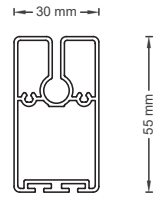

115 SYSTEM WITH BOTTOM OPENABLE BOX

- Compact Box.
- Aesthetic Integration.
- Motorized System.
- In Case of Malfunction, the fabric-wrapped pipe can be easily removed without disassembling the box and can be put back in place by performing repairs.
- Simple and Fast Installation.

DIMENSION	VERTICAL ZIP WITH FERRARI 86 SERIES FABRIC													115 SYSTEM			
	L (WIDTH, CM)																
	100	125	150	175	200	225	250	275	300	325	350	375	400				
H (HEIGHT, CM)	100	•	•	•	•	•	•	•	•	•	•	•	•	•	•	•	•
	125	•	•	•	•	•	•	•	•	•	•	•	•	•	•	•	•
	150	•	•	•	•	•	•	•	•	•	•	•	•	•	•	•	•
	175	•	•	•	•	•	•	•	•	•	•	•	•	•	•	•	•
	200	•	•	•	•	•	•	•	•	•	•	•	•	•	•	•	•
	225	•	•	•	•	•	•	•	•	•	•	•	•	•	•	•	•
	250	•	•	•	•	•	•	•	•	•	•	•	•	•	•	•	•
	275	•	•	•	•	•	•	•	•	•	•	•	•	•	•	•	•
	300	•	•	•	•	•	•	•	•	•	•	•	•	•	•	•	•
	325	•	•	•	•	•	•	•	•	•	•	•	•	•	•	•	•
	350	•	•	•	•	•	•	•	•	•	•	•	•	•	•	•	•

Custom sizes upon your requests.

Fabric Choice
Serge Ferrari 96
Serge Ferrari Veozip
Serge Ferrari W96
Serge Ferrari 92
Serge Ferrari Twin
Insect Screen
Copaco Serge 600 Series