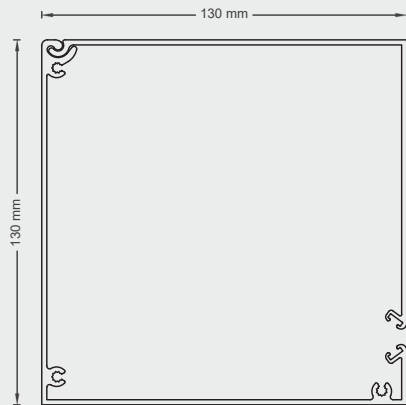

130 HARD-TOP®

- Compact Box.
- Aesthetic Integration Square Design.
- Motorized System.
- Simple and Fast Installation.
- Installation Type: Indoor or Outdoor.
- Can Be Applied From Top and Bottom.
- Easy Maintenance.

DIMENSION	HORIZONTAL ZIP WITH FERRARI 86 SERIES FABRIC										130 HARD-TOP®					
	L (WIDTH, CM)															
	100	125	150	175	200	225	250	275	300	325		350	375			
H (HEIGHT, CM)	100	•	•	•	•	•	•	•	•	•	•	•	•	•	•	•
	125	•	•	•	•	•	•	•	•	•	•	•	•	•	•	•
	150	•	•	•	•	•	•	•	•	•	•	•	•	•	•	•
	175	•	•	•	•	•	•	•	•	•	•	•	•	•	•	•
	200	•	•	•	•	•	•	•	•	•	•	•	•	•	•	•
	225	•	•	•	•	•	•	•	•	•	•	•	•	•	•	•
	250	•	•	•	•	•	•	•	•	•	•	•	•	•	•	•
	275	•	•	•	•	•	•	•	•	•	•	•	•	•	•	•
	300	•	•	•	•	•	•	•	•	•	•	•	•	•	•	•
	325	•	•	•	•	•	•	•	•	•	•	•	•	•	•	•
	350	•	•	•	•	•	•	•	•	•	•	•	•	•	•	•
	375	•	•	•	•	•	•	•	•	•	•	•	•	•	•	•
	400	•	•	•	•	•	•	•	•	•	•	•	•	•	•	•

Custom sizes upon your requests.

Fabric Choice

- Serge Ferrari 96
- Serge Ferrari Veozip
- Serge Ferrari W96
- Serge Ferrari 92
- Serge Ferrari Twin
- Insect Screen
- Copaco Serge 600 Series

150 d-TOP®

- Aesthetic Integration D Shape Design.
- Motorized System.
- Simple and Fast Installation.
- Installation Type: Indoor or Outdoor.
- Top and Bottom Applicable.
- The Right Solution for Large Sizes.
- Easy Maintenance.