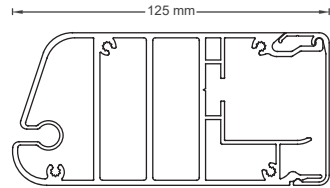

160 SOFT-TOP®

- Aesthetic Integration Soft Design.
- Motorized System.
- Simple and Fast Installation.
- Installation Type: Indoor or Outdoor.
- The Right Solution for Large Sizes.
- Easy Maintenance.

DIMENSION	HORIZONTAL ZIP WITH FERRARI 86 SERIES FABRIC																			160 SOFT-TOP®		
	L (WIDTH, CM)																					
	100	125	150	175	200	225	250	275	300	325	350	375	400	425	450	475	500	525	550		575	600
H (HEIGHT, CM)	100	•	•	•	•	•	•	•	•	•	•	•	•	•	•	•	•	•	•	•	•	•
125	•	•	•	•	•	•	•	•	•	•	•	•	•	•	•	•	•	•	•	•	•	•
150	•	•	•	•	•	•	•	•	•	•	•	•	•	•	•	•	•	•	•	•	•	•
175	•	•	•	•	•	•	•	•	•	•	•	•	•	•	•	•	•	•	•	•	•	•
200	•	•	•	•	•	•	•	•	•	•	•	•	•	•	•	•	•	•	•	•	•	•
225	•	•	•	•	•	•	•	•	•	•	•	•	•	•	•	•	•	•	•	•	•	•
250	•	•	•	•	•	•	•	•	•	•	•	•	•	•	•	•	•	•	•	•	•	•
275	•	•	•	•	•	•	•	•	•	•	•	•	•	•	•	•	•	•	•	•	•	•
300	•	•	•	•	•	•	•	•	•	•	•	•	•	•	•	•	•	•	•	•	•	•
325	•	•	•	•	•	•	•	•	•	•	•	•	•	•	•	•	•	•	•	•	•	•
350	•	•	•	•	•	•	•	•	•	•	•	•	•	•	•	•	•	•	•	•	•	•
375	•	•	•	•	•	•	•	•	•	•	•	•	•	•	•	•	•	•	•	•	•	•
400	•	•	•	•	•	•	•	•	•	•	•	•	•	•	•	•	•	•	•	•	•	•
425	•	•	•	•	•	•	•	•	•	•	•	•	•	•	•	•	•	•	•	•	•	•
450	•	•	•	•	•	•	•	•	•	•	•	•	•	•	•	•	•	•	•	•	•	•
475	•	•	•	•	•	•	•	•	•	•	•	•	•	•	•	•	•	•	•	•	•	•
500	•	•	•	•	•	•	•	•	•	•	•	•	•	•	•	•	•	•	•	•	•	•
525	•	•	•	•	•	•	•	•	•	•	•	•	•	•	•	•	•	•	•	•	•	•
550	•	•	•	•	•	•	•	•	•	•	•	•	•	•	•	•	•	•	•	•	•	•
575	•	•	•	•	•	•	•	•	•	•	•	•	•	•	•	•	•	•	•	•	•	•
600	•	•	•	•	•	•	•	•	•	•	•	•	•	•	•	•	•	•	•	•	•	•

Custom sizes upon your requests.

Curtains with these dimensions can be produced without a zipper!

Fabric Choice

- Serge Ferrari 96
- Serge Ferrari Veozip
- Serge Ferrari W96
- Serge Ferrari 92
- Serge Ferrari Twin
- Insect Screen
- Copaco Serge 600 Series