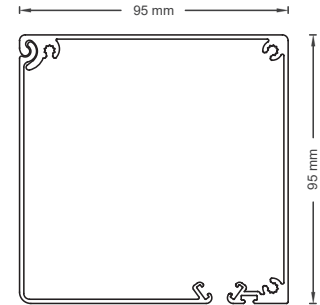

95 SYSTEM

- Compact Box.
- Aesthetic Integration.
- Suitable for Residential or Commercial Buildings, Small Spaces, Historic Buildings, Pergolas and New Buildings.
- Motorized or Manual System.
- Easy and Fast Installation.

DIMENSION	VERTICAL ZIP WITH FERRARI 86 SERIES FABRIC														95 SYSTEM				
	L (WIDTH, CM)																		
	100	125	150	175	200	225	250	275	300	325	350	375	400	425	450				
H (HEIGHT, CM)	100	•	•	•	•	•	•	•	•	•	•	•	•	•	•	•	•		
	125	•	•	•	•	•	•	•	•	•	•	•	•	•	•	•	•		
	150	•	•	•	•	•	•	•	•	•	•	•	•	•	•	•	•		
	175	•	•	•	•	•	•	•	•	•	•	•	•	•	•	•	•		
	200	•	•	•	•	•	•	•	•	•	•	•	•	•	•	•	•		
	225	•	•	•	•	•	•	•	•	•	•	•	•	•	•	•	•		
	250	•	•	•	•	•	•	•	•	•	•	•	•	•	•	•	•		

Custom sizes upon your requests.

Fabric Choice
Serge Ferrari 96
Serge Ferrari Veozip
Serge Ferrari W96
Serge Ferrari 92
Serge Ferrari Twin
Insect Screen
Copaco Serge 600 Series