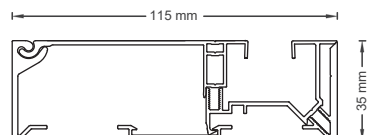

155 SYSTEM WITH BOTTOM OPENABLE BOX AND FULL RETRACTABLE

- Compact Box.
- Aesthetic Integration and Narrow Box Feature.
- Invisible Integration Feature on the Building Facade.
- Motorized System.
- Simple and Fast Installation.
- In case of malfunction, the fabric wrapped pipe can be easily removed without disassembling the box and can be put back in place after repair.
- Bottom Profile Fully Retractable.

DIMENSION	VERTICAL ZIP WITH FERRARI 86 SERIES FABRIC											155 SYSTEM	
	L (WIDTH, CM)												
	100	125	150	175	200	225	250	275	300	325	350		
H (HEIGHT, CM)	100	•	•	•	•	•	•	•	•	•	•	•	•
	125	•	•	•	•	•	•	•	•	•	•	•	•
	150	•	•	•	•	•	•	•	•	•	•	•	•
	175	•	•	•	•	•	•	•	•	•	•	•	•
	200	•	•	•	•	•	•	•	•	•	•	•	•
	225	•	•	•	•	•	•	•	•	•	•	•	•
	250	•	•	•	•	•	•	•	•	•	•	•	•

Custom sizes upon your requests.

Fabric Choice
Serge Ferrari 96
Serge Ferrari Veozip
Serge Ferrari W96
Serge Ferrari 92
Serge Ferrari Twin
Insect Screen
Copaco Serge 600 Series