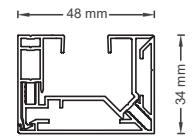

115 SYSTEM WITH BOTTOM OPENABLE BOX

- Compact Box.
- Aesthetic Integration.
- Motorized System.
- In Case of Malfunction, the fabric-wrapped pipe can be easily removed without disassembling the box and can be put back in place by performing repairs.
- Simple and Fast Installation.

DIMENSION	VERTICAL ZIP WITH FERRARI 86 SERIES FABRIC													115 SYSTEM			
	L (WIDTH, CM)																
	100	125	150	175	200	225	250	275	300	325	350	375	400				
H (HEIGHT, CM)	100	•	•	•	•	•	•	•	•	•	•	•	•	•	•	•	•
	125	•	•	•	•	•	•	•	•	•	•	•	•	•	•	•	•
	150	•	•	•	•	•	•	•	•	•	•	•	•	•	•	•	•
	175	•	•	•	•	•	•	•	•	•	•	•	•	•	•	•	•
	200	•	•	•	•	•	•	•	•	•	•	•	•	•	•	•	•
	225	•	•	•	•	•	•	•	•	•	•	•	•	•	•	•	•
	250	•	•	•	•	•	•	•	•	•	•	•	•	•	•	•	•
	275	•	•	•	•	•	•	•	•	•	•	•	•	•	•	•	•
	300	•	•	•	•	•	•	•	•	•	•	•	•	•	•	•	•
	325	•	•	•	•	•	•	•	•	•	•	•	•	•	•	•	•
	350	•	•	•	•	•	•	•	•	•	•	•	•	•	•	•	•

Custom sizes upon your requests.

Fabric Choice
Serge Ferrari 96
Serge Ferrari Veozip
Serge Ferrari W96
Serge Ferrari 92
Serge Ferrari Twin
Insect Screen
Copaco Serge 600 Series