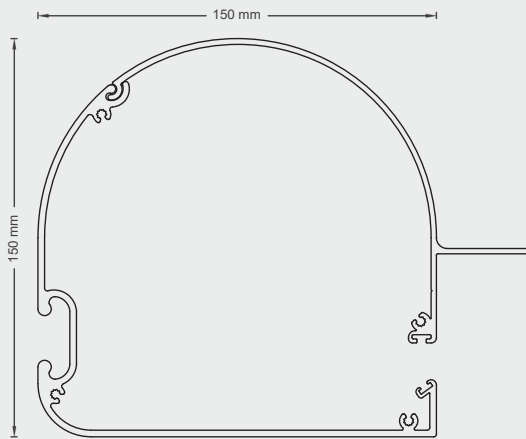

DIMENSION	HORIZONTAL ZIP WITH FERRARI 86 SERIES FABRIC																			160 SOFT-TOP®		
	L (WIDTH, CM)																					
	100	125	150	175	200	225	250	275	300	325	350	375	400	425	450	475	500	525	550		575	600
H (HEIGHT, CM)	100	•	•	•	•	•	•	•	•	•	•	•	•	•	•	•	•	•	•	•	•	•
125	•	•	•	•	•	•	•	•	•	•	•	•	•	•	•	•	•	•	•	•	•	•
150	•	•	•	•	•	•	•	•	•	•	•	•	•	•	•	•	•	•	•	•	•	•
175	•	•	•	•	•	•	•	•	•	•	•	•	•	•	•	•	•	•	•	•	•	•
200	•	•	•	•	•	•	•	•	•	•	•	•	•	•	•	•	•	•	•	•	•	•
225	•	•	•	•	•	•	•	•	•	•	•	•	•	•	•	•	•	•	•	•	•	•
250	•	•	•	•	•	•	•	•	•	•	•	•	•	•	•	•	•	•	•	•	•	•
275	•	•	•	•	•	•	•	•	•	•	•	•	•	•	•	•	•	•	•	•	•	•
300	•	•	•	•	•	•	•	•	•	•	•	•	•	•	•	•	•	•	•	•	•	•
325	•	•	•	•	•	•	•	•	•	•	•	•	•	•	•	•	•	•	•	•	•	•
350	•	•	•	•	•	•	•	•	•	•	•	•	•	•	•	•	•	•	•	•	•	•
375	•	•	•	•	•	•	•	•	•	•	•	•	•	•	•	•	•	•	•	•	•	•
400	•	•	•	•	•	•	•	•	•	•	•	•	•	•	•	•	•	•	•	•	•	•
425	•	•	•	•	•	•	•	•	•	•	•	•	•	•	•	•	•	•	•	•	•	•
450	•	•	•	•	•	•	•	•	•	•	•	•	•	•	•	•	•	•	•	•	•	•
475	•	•	•	•	•	•	•	•	•	•	•	•	•	•	•	•	•	•	•	•	•	•
500	•	•	•	•	•	•	•	•	•	•	•	•	•	•	•	•	•	•	•	•	•	•
525	•	•	•	•	•	•	•	•	•	•	•	•	•	•	•	•	•	•	•	•	•	•
550	•	•	•	•	•	•	•	•	•	•	•	•	•	•	•	•	•	•	•	•	•	•
575	•	•	•	•	•	•	•	•	•	•	•	•	•	•	•	•	•	•	•	•	•	•
600	•	•	•	•	•	•	•	•	•	•	•	•	•	•	•	•	•	•	•	•	•	•

DIMENSION	HORIZONTAL ZIP WITH FERRARI 86 SERIES FABRIC												150 EASY-TOP®			
	L (WIDTH, CM)															
	100	125	150	175	200	225	250	275	300	325	350	375	400			
H (HEIGHT, CM)	100	•	•	•	•	•	•	•	•	•	•	•	•	•	•	•
	125	•	•	•	•	•	•	•	•	•	•	•	•	•	•	•
	150	•	•	•	•	•	•	•	•	•	•	•	•	•	•	•
	175	•	•	•	•	•	•	•	•	•	•	•	•	•	•	•
	200	•	•	•	•	•	•	•	•	•	•	•	•	•	•	•
	225	•	•	•	•	•	•	•	•	•	•	•	•	•	•	•
	250	•	•	•	•	•	•	•	•	•	•	•	•	•	•	•
	275	•	•	•	•	•	•	•	•	•	•	•	•	•	•	•
	300	•	•	•	•	•	•	•	•	•	•	•	•	•	•	•