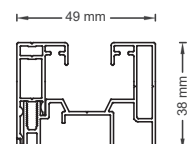

115 SYSTEM

- Compact Box.
- Aesthetic Integration.
- Suitable for Residential or Commercial Buildings, Pergolas and New Buildings.
- Motorized or Manual System. Also, Solar Panel Applicable
- Easy and Fast Installation.

DIMENSION	VERTICAL ZIP WITH FERRARI 86 SERIES FABRIC														115 SYSTEM				
	L (WIDTH, CM)																		
	100	125	150	175	200	225	250	275	300	325	350	375	400	425	450				
H (HEIGHT, CM)	100	•	•	•	•	•	•	•	•	•	•	•	•	•	•	•	•		
	125	•	•	•	•	•	•	•	•	•	•	•	•	•	•	•	•		
	150	•	•	•	•	•	•	•	•	•	•	•	•	•	•	•	•		
	175	•	•	•	•	•	•	•	•	•	•	•	•	•	•	•	•		
	200	•	•	•	•	•	•	•	•	•	•	•	•	•	•	•	•		
	225	•	•	•	•	•	•	•	•	•	•	•	•	•	•	•	•		
	250	•	•	•	•	•	•	•	•	•	•	•	•	•	•	•	•		
	275	•	•	•	•	•	•	•	•	•	•	•	•	•	•	•	•		
	300	•	•	•	•	•	•	•	•	•	•	•	•	•	•	•	•		
	325	•	•	•	•	•	•	•	•	•	•	•	•	•	•	•	•		
	350	•	•	•	•	•	•	•	•	•	•	•	•	•	•	•	•		
	375	•	•	•	•	•	•	•	•	•	•	•	•	•	•	•	•		

Custom sizes upon your requests.

Fabric Choice
Serge Ferrari 96
Serge Ferrari Veozip
Serge Ferrari W96
Serge Ferrari 92
Serge Ferrari Twin
Insect Screen
Copaco Serge 600 Series