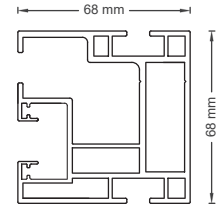

160 SOFT-TOP®

- Aesthetic Integration Soft Design.
- Motorized System.
- Simple and Fast Installation.
- Installation Type: Indoor or Outdoor.
- The Right Solution for Large Sizes.
- Easy Maintenance.

DIMENSION	HORIZONTAL ZIP WITH FERRARI 86 SERIES FABRIC																			160 SOFT-TOP®		
	L (WIDTH, CM)																					
	100	125	150	175	200	225	250	275	300	325	350	375	400	425	450	475	500	525	550		575	600
H (HEIGHT, CM)	100	•	•	•	•	•	•	•	•	•	•	•	•	•	•	•	•	•	•	•	•	•
125	•	•	•	•	•	•	•	•	•	•	•	•	•	•	•	•	•	•	•	•	•	•
150	•	•	•	•	•	•	•	•	•	•	•	•	•	•	•	•	•	•	•	•	•	•
175	•	•	•	•	•	•	•	•	•	•	•	•	•	•	•	•	•	•	•	•	•	•
200	•	•	•	•	•	•	•	•	•	•	•	•	•	•	•	•	•	•	•	•	•	•
225	•	•	•	•	•	•	•	•	•	•	•	•	•	•	•	•	•	•	•	•	•	•
250	•	•	•	•	•	•	•	•	•	•	•	•	•	•	•	•	•	•	•	•	•	•
275	•	•	•	•	•	•	•	•	•	•	•	•	•	•	•	•	•	•	•	•	•	•
300	•	•	•	•	•	•	•	•	•	•	•	•	•	•	•	•	•	•	•	•	•	•
325	•	•	•	•	•	•	•	•	•	•	•	•	•	•	•	•	•	•	•	•	•	•
350	•	•	•	•	•	•	•	•	•	•	•	•	•	•	•	•	•	•	•	•	•	•
375	•	•	•	•	•	•	•	•	•	•	•	•	•	•	•	•	•	•	•	•	•	•
400	•	•	•	•	•	•	•	•	•	•	•	•	•	•	•	•	•	•	•	•	•	•
425	•	•	•	•	•	•	•	•	•	•	•	•	•	•	•	•	•	•	•	•	•	•
450	•	•	•	•	•	•	•	•	•	•	•	•	•	•	•	•	•	•	•	•	•	•
475	•	•	•	•	•	•	•	•	•	•	•	•	•	•	•	•	•	•	•	•	•	•
500	•	•	•	•	•	•	•	•	•	•	•	•	•	•	•	•	•	•	•	•	•	•
525	•	•	•	•	•	•	•	•	•	•	•	•	•	•	•	•	•	•	•	•	•	•
550	•	•	•	•	•	•	•	•	•	•	•	•	•	•	•	•	•	•	•	•	•	•
575	•	•	•	•	•	•	•	•	•	•	•	•	•	•	•	•	•	•	•	•	•	•
600	•	•	•	•	•	•	•	•	•	•	•	•	•	•	•	•	•	•	•	•	•	•

Custom sizes upon your requests.

Curtains with these dimensions can be produced without a zipper!

Fabric Choice

- Serge Ferrari 96
- Serge Ferrari Veozip
- Serge Ferrari W96
- Serge Ferrari 92
- Serge Ferrari Twin
- Insect Screen
- Copaco Serge 600 Series