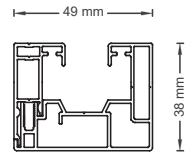

130 SYSTEM

- Compact Box.
- Aesthetic Integration.
- Suitable for Residential or Commercial Buildings Pergolas and New Buildings.
- Motorized System. Also, Solar Panel Applicable.
- The Right Solution for Large Sizes.
- Easy and Fast Installation.

DIMENSION		VERTICAL ZIP WITH FERRARI 86 SERIES FABRIC																130 SYSTEM					
		L (WIDTH, CM)																					
		100	125	150	175	200	225	250	275	300	325	350	375	400	425	450	475	500	525	550	575	600	
H (HEIGHT, CM)	100	•	•	•	•	•	•	•	•	•	•	•	•	•	•	•	•	•	•	•	•	•	
	125	•	•	•	•	•	•	•	•	•	•	•	•	•	•	•	•	•	•	•	•	•	•
	150	•	•	•	•	•	•	•	•	•	•	•	•	•	•	•	•	•	•	•	•	•	•
	175	•	•	•	•	•	•	•	•	•	•	•	•	•	•	•	•	•	•	•	•	•	•
	200	•	•	•	•	•	•	•	•	•	•	•	•	•	•	•	•	•	•	•	•	•	•
	225	•	•	•	•	•	•	•	•	•	•	•	•	•	•	•	•	•	•	•	•	•	•
	250	•	•	•	•	•	•	•	•	•	•	•	•	•	•	•	•	•	•	•	•	•	•
	275	•	•	•	•	•	•	•	•	•	•	•	•	•	•	•	•	•	•	•	•	•	•
	300	•	•	•	•	•	•	•	•	•	•	•	•	•	•	•	•	•	•	•	•	•	•
	325	•	•	•	•	•	•	•	•	•	•	•	•	•	•	•	•	•	•	•	•	•	•
	350	•	•	•	•	•	•	•	•	•	•	•	•	•	•	•	•	•	•	•	•	•	•
	375	•	•	•	•	•	•	•	•	•	•	•	•	•	•	•	•	•	•	•	•	•	•
	400	•	•	•	•	•	•	•	•	•	•	•	•	•	•	•	•	•	•	•	•	•	•
	425	•	•	•	•	•	•	•	•	•	•	•	•	•	•	•	•	•	•	•	•	•	•
	450	•	•	•	•	•	•	•	•	•	•	•	•	•	•	•	•	•	•	•	•	•	•
	475	•	•	•	•	•	•	•	•	•	•	•	•	•	•	•	•	•	•	•	•	•	•
500	•	•	•	•	•	•	•	•	•	•	•	•	•	•	•	•	•	•	•	•	•	•	
525	•	•	•	•	•	•	•	•	•	•	•	•	•	•	•	•	•	•	•	•	•	•	
550	•	•	•	•	•	•	•	•	•	•	•	•	•	•	•	•	•	•	•	•	•	•	
575	•	•	•	•	•	•	•	•	•	•	•	•	•	•	•	•	•	•	•	•	•	•	
600	•	•	•	•	•	•	•	•	•	•	•	•	•	•	•	•	•	•	•	•	•	•	

Custom sizes upon your requests.

Fabric from the 86, 92 and 96 series cannot be used in these sizes!

86, 92, 96, w96 series fabrics cannot be used in these sizes! Wind resistance cannot be expected in these sizes!

Fabric Choice
Serge Ferrari 96
Serge Ferrari Veozip
Serge Ferrari W96
Serge Ferrari 92
Serge Ferrari Twin
Insect Screen
Copaco Serge 600 Series

95, 115, 130 SYSTEM WITH WIRE

- Compact Box.
- No Need for Side Channel, Zipper and Zipper Guide.
- Aesthetic Integration and Wide Area View.
- Motorized System.
- In case of malfunction, the fabric wrapped pipe can be easily removed without disassembling the box and can be put back in place after repair.
- Simple and Fast Installation.