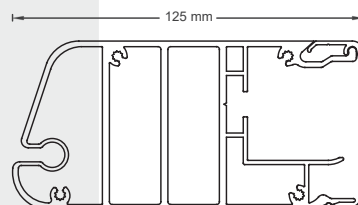

DIMENSION	HORIZONTAL ZIP WITH FERRARI 86 SERIES FABRIC																150 d-TOP®	
	L (WIDTH, CM)																	
	100	125	150	175	200	225	250	275	300	325	350	375	400	425	450	475		500
H (HEIGHT, CM)	100	•	•	•	•	•	•	•	•	•	•	•	•	•	•	•	•	•
	125	•	•	•	•	•	•	•	•	•	•	•	•	•	•	•	•	•
	150	•	•	•	•	•	•	•	•	•	•	•	•	•	•	•	•	•
	175	•	•	•	•	•	•	•	•	•	•	•	•	•	•	•	•	•
	200	•	•	•	•	•	•	•	•	•	•	•	•	•	•	•	•	•
	225	•	•	•	•	•	•	•	•	•	•	•	•	•	•	•	•	•
	250	•	•	•	•	•	•	•	•	•	•	•	•	•	•	•	•	•
	275	•	•	•	•	•	•	•	•	•	•	•	•	•	•	•	•	•
	300	•	•	•	•	•	•	•	•	•	•	•	•	•	•	•	•	•
	325	•	•	•	•	•	•	•	•	•	•	•	•	•	•	•	•	•
	350	•	•	•	•	•	•	•	•	•	•	•	•	•	•	•	•	•
	375	•	•	•	•	•	•	•	•	•	•	•	•	•	•	•	•	•
	400	•	•	•	•	•	•	•	•	•	•	•	•	•	•	•	•	•
	425	•	•	•	•	•	•	•	•	•	•	•	•	•	•	•	•	•
	450	•	•	•	•	•	•	•	•	•	•	•	•	•	•	•	•	•
	475	•	•	•	•	•	•	•	•	•	•	•	•	•	•	•	•	•
	500	•	•	•	•	•	•	•	•	•	•	•	•	•	•	•	•	•
	525	•	•	•	•	•	•	•	•	•	•	•	•	•	•	•	•	•
	550	•	•	•	•	•	•	•	•	•	•	•	•	•	•	•	•	•
	575	•	•	•	•	•	•	•	•	•	•	•	•	•	•	•	•	•
	600	•	•	•	•	•	•	•	•	•	•	•	•	•	•	•	•	•

Custom sizes upon your requests.

Curtains with these dimensions can be produced without a zipper!

Fabric Choice

- Serge Ferrari 96
- Serge Ferrari Veozip
- Serge Ferrari W96
- Serge Ferrari 92
- Serge Ferrari Twin
- Insect Screen
- Copaco Serge 600 Series