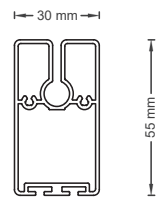

DIMENSION		VERTICAL ZIP WITH FERRARI 86 SERIES FABRIC																130 SYSTEM					
		L (WIDTH, CM)																					
		100	125	150	175	200	225	250	275	300	325	350	375	400	425	450	475	500	525	550	575	600	
H (HEIGHT, CM)	100	•	•	•	•	•	•	•	•	•	•	•	•	•	•	•	•	•	•	•	•	•	
	125	•	•	•	•	•	•	•	•	•	•	•	•	•	•	•	•	•	•	•	•	•	•
	150	•	•	•	•	•	•	•	•	•	•	•	•	•	•	•	•	•	•	•	•	•	•
	175	•	•	•	•	•	•	•	•	•	•	•	•	•	•	•	•	•	•	•	•	•	•
	200	•	•	•	•	•	•	•	•	•	•	•	•	•	•	•	•	•	•	•	•	•	•
	225	•	•	•	•	•	•	•	•	•	•	•	•	•	•	•	•	•	•	•	•	•	•
	250	•	•	•	•	•	•	•	•	•	•	•	•	•	•	•	•	•	•	•	•	•	•
	275	•	•	•	•	•	•	•	•	•	•	•	•	•	•	•	•	•	•	•	•	•	•
	300	•	•	•	•	•	•	•	•	•	•	•	•	•	•	•	•	•	•	•	•	•	•
	325	•	•	•	•	•	•	•	•	•	•	•	•	•	•	•	•	•	•	•	•	•	•
	350	•	•	•	•	•	•	•	•	•	•	•	•	•	•	•	•	•	•	•	•	•	•
	375	•	•	•	•	•	•	•	•	•	•	•	•	•	•	•	•	•	•	•	•	•	•
	400	•	•	•	•	•	•	•	•	•	•	•	•	•	•	•	•	•	•	•	•	•	•
	425	•	•	•	•	•	•	•	•	•	•	•	•	•	•	•	•	•	•	•	•	•	•
	450	•	•	•	•	•	•	•	•	•	•	•	•	•	•	•	•	•	•	•	•	•	•
	475	•	•	•	•	•	•	•	•	•	•	•	•	•	•	•	•	•	•	•	•	•	•
500	•	•	•	•	•	•	•	•	•	•	•	•	•	•	•	•	•	•	•	•	•	•	
525	•	•	•	•	•	•	•	•	•	•	•	•	•	•	•	•	•	•	•	•	•	•	
550	•	•	•	•	•	•	•	•	•	•	•	•	•	•	•	•	•	•	•	•	•	•	
575	•	•	•	•	•	•	•	•	•	•	•	•	•	•	•	•	•	•	•	•	•	•	
600	•	•	•	•	•	•	•	•	•	•	•	•	•	•	•	•	•	•	•	•	•	•	

DIMENSION		VERTICAL ZIP WITH FERRARI 86 SERIES FABRIC														
		L (WIDTH, CM)														
		100	125	150	175	200	225	250	275	300	325	350	375	400	425	450
H (HEIGHT, CM)	100	•	•	•	•	•	•	•	•	•	•	•	•	•	•	•
	125	•	•	•	•	•	•	•	•	•	•	•	•	•	•	•
	150	•	•	•	•	•	•	•	•	•	•	•	•	•	•	•
	175	•	•	•	•	•	•	•	•	•	•	•	•	•	•	•
	200	•	•	•	•	•	•	•	•	•	•	•	•	•	•	•
	225	•	•	•	•	•	•	•	•	•	•	•	•	•	•	•
	250	•	•	•	•	•	•	•	•	•	•	•	•	•	•	•
	275	•	•	•	•	•	•	•	•	•	•	•	•	•	•	•
	300	•	•	•	•	•	•	•	•	•	•	•	•	•	•	•
	325	•	•	•	•	•	•	•	•	•	•	•	•	•	•	•
	350	•	•	•	•	•	•	•	•	•	•	•	•	•	•	•
	375	•	•	•	•	•	•	•	•	•	•	•	•	•	•	•
	400	•	•	•	•	•	•	•	•	•	•	•	•	•	•	•