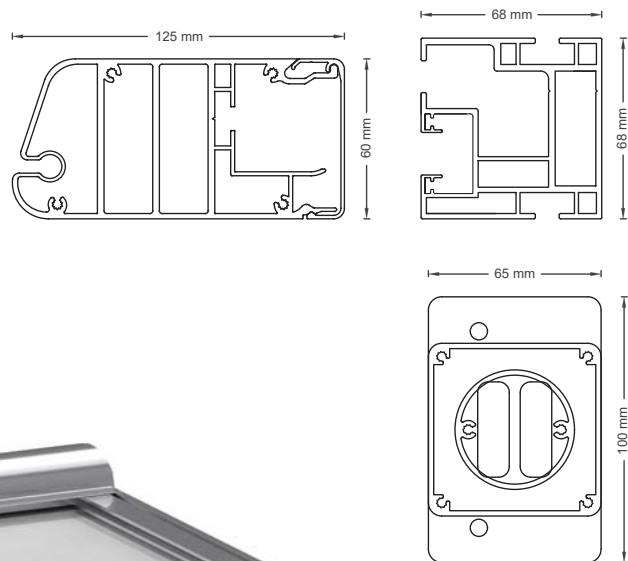

DIMENSION	HORIZONTAL ZIP WITH FERRARI 86 SERIES FABRIC												150 EASY-TOP®			
	L (WIDTH, CM)															
	100	125	150	175	200	225	250	275	300	325	350	375	400			
H (HEIGHT, CM)	100	•	•	•	•	•	•	•	•	•	•	•	•	•	•	•
	125	•	•	•	•	•	•	•	•	•	•	•	•	•	•	•
	150	•	•	•	•	•	•	•	•	•	•	•	•	•	•	•
	175	•	•	•	•	•	•	•	•	•	•	•	•	•	•	•
	200	•	•	•	•	•	•	•	•	•	•	•	•	•	•	•
	225	•	•	•	•	•	•	•	•	•	•	•	•	•	•	•
	250	•	•	•	•	•	•	•	•	•	•	•	•	•	•	•
	275	•	•	•	•	•	•	•	•	•	•	•	•	•	•	•
	300	•	•	•	•	•	•	•	•	•	•	•	•	•	•	•

H (WIDTH, CM)	PRICE
100	•
125	•
150	•
175	•
200	•
225	•

Fabric Choice

- Serge Ferrari 96
- Serge Ferrari Veozip
- Serge Ferrari W96
- Serge Ferrari 92
- Serge Ferrari Twin
- Insect Screen
- Copaco Serge 600 Series

Custom sizes upon your requests.