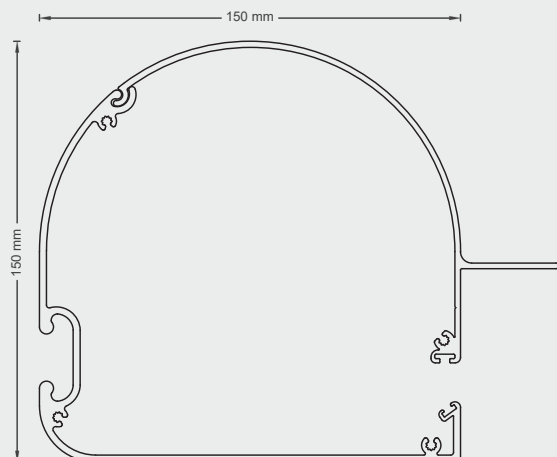

DIMENSION	HORIZONTAL ZIP WITH FERRARI 86 SERIES FABRIC										130 HARD-TOP®					
	L (WIDTH, CM)															
	100	125	150	175	200	225	250	275	300	325		350	375			
H (HEIGHT, CM)	100	•	•	•	•	•	•	•	•	•	•	•	•	•	•	•
	125	•	•	•	•	•	•	•	•	•	•	•	•	•	•	•
	150	•	•	•	•	•	•	•	•	•	•	•	•	•	•	•
	175	•	•	•	•	•	•	•	•	•	•	•	•	•	•	•
	200	•	•	•	•	•	•	•	•	•	•	•	•	•	•	•
	225	•	•	•	•	•	•	•	•	•	•	•	•	•	•	•
	250	•	•	•	•	•	•	•	•	•	•	•	•	•	•	•
	275	•	•	•	•	•	•	•	•	•	•	•	•	•	•	•
	300	•	•	•	•	•	•	•	•	•	•	•	•	•	•	•
	325	•	•	•	•	•	•	•	•	•	•	•	•	•	•	•
	350	•	•	•	•	•	•	•	•	•	•	•	•	•	•	•
	375	•	•	•	•	•	•	•	•	•	•	•	•	•	•	•
	400	•	•	•	•	•	•	•	•	•	•	•	•	•	•	•

DIMENSION	HORIZONTAL ZIP WITH FERRARI 86 SERIES FABRIC																150 d-TOP®	
	L (WIDTH, CM)																	
	100	125	150	175	200	225	250	275	300	325	350	375	400	425	450	475		500
H (HEIGHT, CM)	100	•	•	•	•	•	•	•	•	•	•	•	•	•	•	•	•	•
	125	•	•	•	•	•	•	•	•	•	•	•	•	•	•	•	•	•
	150	•	•	•	•	•	•	•	•	•	•	•	•	•	•	•	•	•
	175	•	•	•	•	•	•	•	•	•	•	•	•	•	•	•	•	•
	200	•	•	•	•	•	•	•	•	•	•	•	•	•	•	•	•	•
	225	•	•	•	•	•	•	•	•	•	•	•	•	•	•	•	•	•
	250	•	•	•	•	•	•	•	•	•	•	•	•	•	•	•	•	•
	275	•	•	•	•	•	•	•	•	•	•	•	•	•	•	•	•	•
	300	•	•	•	•	•	•	•	•	•	•	•	•	•	•	•	•	•
	325	•	•	•	•	•	•	•	•	•	•	•	•	•	•	•	•	•
	350	•	•	•	•	•	•	•	•	•	•	•	•	•	•	•	•	•
	375	•	•	•	•	•	•	•	•	•	•	•	•	•	•	•	•	•
	400	•	•	•	•	•	•	•	•	•	•	•	•	•	•	•	•	•
	425	•	•	•	•	•	•	•	•	•	•	•	•	•	•	•	•	•
	450	•	•	•	•	•	•	•	•	•	•	•	•	•	•	•	•	•
	475	•	•	•	•	•	•	•	•	•	•	•	•	•	•	•	•	•
	500	•	•	•	•	•	•	•	•	•	•	•	•	•	•	•	•	•
	525	•	•	•	•	•	•	•	•	•	•	•	•	•	•	•	•	•
	550	•	•	•	•	•	•	•	•	•	•	•	•	•	•	•	•	•
	575	•	•	•	•	•	•	•	•	•	•	•	•	•	•	•	•	•
	600	•	•	•	•	•	•	•	•	•	•	•	•	•	•	•	•	•